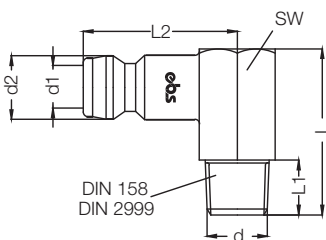

560 СЕРИЯ

Ниппель с внешней резьбой / Male Plugs

←→←→	Артикул Order No	d	d1	d2	SW	L	L1
	560 ER 10	BSP 1/8"	5.5	9	11	24	7
	560 ER 13	BSP 1/4"	5.5	9	13	26	9
	560 ER 17	BSP 3/8"	5.5	9	17	26	9
	560 ER M8	M8X1.25	5.5	9	11	24	7
	560 ER M10	M10X1.5	5.5	9	13	24	7
	560 ER M12	M12X1.75	5.5	9	13	26	9
	560 ER M10-1	M10X1.0	5.5	9	11	24	9
	560 ER M14	M14X1.5	5.5	9	17	26	9

Ниппель с внутренним шестигранником под ключ / Inner Hex. Plugs

←→←→	Артикул Order No	d	d1	L	L1	SW
	560 AER M8-1	M8x1.25	10	24	17	5
	560 AER M10	M10x1.5	11	24	17	5
	560 AER M8	M8x0.75	10	24	17	5
	560 AER M10-1	M10x1.0	11	24	17	5
	560 AER 10	BSP 1/8"	10	24	17	5
	560 AER 13	BSP 1/4"	11	24	17	5

Ниппель с клапаном и наружной резьбой / Plug With Valve

←→←→	Артикул Order No	d	d1	d2	SW	L	L1
	560 ERB 13	BSP 1/4"	5.5	9	13	30	12
	560 ERB 17	BSP 3/8"	5.5	9	17	30	12
	560 ERB M14	M14X1.5	5.5	9	17	30	12

Ниппель 90° с наружной резьбой / 90° Male Plugs

←→←→	Артикул Order No	d	d1	d2	SW	L	L2	L1
	560 ER 10-90	BSP 1/8"	5.5	9	10	27	23	9
	560 ER 13-90	BSP 1/4"	5.5	9	14	34	23	12
	560 ER 17-90	BSP 3/8"	5.5	9	17	34	23	12
	560 ER M8-90	M8X1.25	5.5	9	10	27	23	9
	560 ER M10-90	M10X1.5	5.5	9	10	27	23	9
	560 ER M12-90	M12X1.75	5.5	9	13	27	23	9
	560 ER M10-1-90	M10X1.0	5.5	9	10	27	23	9
	560 ER M14-90	M14X1.5	5.5	9	14	34	23	12