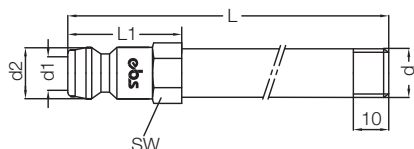

Ниппель удлинительный с внешней резьбой / Extension Plug With Thread

←→←→	d	d1	d2	SW	L	L1
Артикул Order No						
560 ER 13-60	BSP 1/4"	5,5	9	13	60	20
560 ER 13-80	BSP 1/4"	5,5	9	13	80	20
560 ER 13-100	BSP 1/4"	5,5	9	13	100	20
560 ER 13-120	BSP 1/4"	5,5	9	13	120	20
560 ER 13-150	BSP 1/4"	5,5	9	13	150	20