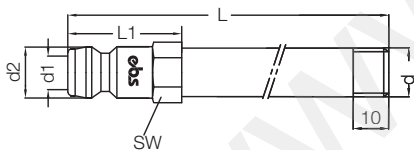

Ниппель удлинительный с внешней резьбой / Extension Plug With Thread

←→←→	d	d1	d2	SW	L	L1
Артикул Order No						
560 ER M10-60	M10x1.5	5,5	9	13	60	20
560 ER M10-80	M10x1.5	5,5	9	13	80	20
560 ER M10-100	M10x1.5	5,5	9	13	100	20
560 ER M10-120	M10x1.5	5,5	9	13	120	20
560 ER M10-150	M10x1.5	5,5	9	13	150	20