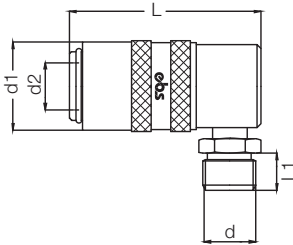

Муфта 45° под шланг с беззомутовым соединением / 45° Hose Clamp Socket

←→⊙	←→←	d	d1	d2	d3	L	L1
Артикул Order No	Артикул Order No						
560 FGB 10-45	560 FG 10-45	10	7	18	9	42	26

560 СЕРИЯ

Муфта с наружной резьбой / Male Thread Socket

↔↔↔↔↔	↔↔↔↔↔	d	d1	d2	L	L1	SW
Артикул Order No	Артикул Order No						
560 EGB 13	560 EG 13	BSP 1/4"	18	9	47.5	9	17
560 EGB 17	560 EG 17	BSP 3/8"	18	9	47.5	9	17
560 EGB M10	560 EG M10	M10x1.0	18	9	47.5	9	17
560 EGB M14	560 EG M14	M14x1.5	18	9	47.5	9	17

Муфта 90° с наружной резьбой / 90° Male Thread Socket

↔↔↔↔↔	↔↔↔↔↔	d	d1	d2	L	L1	SW
Артикул Order No	Артикул Order No						
560 EGB 13-90	560 EG 13-90	BSP 1/4"	18	9	42	9	14
560 EGB 17-90	560 EG 17-90	BSP 3/8"	18	9	42	9	17
560 EGB M14-90	560 EG M14-90	M14x1.5	18	9	42	9	17