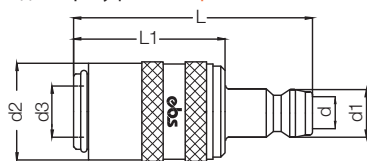

Адаптер муфты / Adapter Socket

←→⊙	←→←←	d	d1	d2	d3	L	L1
Артикул Order No	Артикул Order No						
560 AUB 590	560 AU 590	5.5	13	18	9	58.5	44