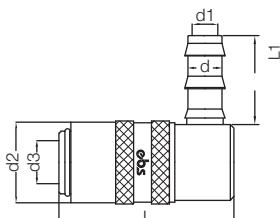

Муфта под шланг с беззомутовым соединением / Hose Clamp Socket

←→⊙	←→←	d	d1	d2	d3	L	L1
Артикул Order No	Артикул Order No						
560 FGB 10	560 FG 10	10	7	18	9	48	18

Муфта 90° под шланг / 90° Hose Clamp Socket

←→⊙	←→←	d	d1	d2	d3	L	L1
Артикул Order No	Артикул Order No						
560 HGB 06-90	560 HG 06-90	6	4.5	18	9	42	26
560 HGB 08-90	560 HG 08-90	8	6	18	9	42	26
560 HGB 10-90	560 HG 10-90	10	7	18	9	42	26

Муфта 90° под шланг с беззомутовым соединением / 90° Hose Clamp Socket