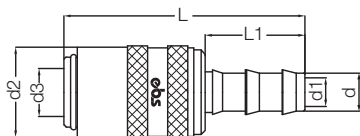

Муфта под шланг с беззомутовым соединением / Hose Clamp Socket

←→⊙	←→←	d	d1	d2	d3	L	L1
Артикул Order No	Артикул Order No						
560 FGB 10	560 FG 10	10	7	18	9	48	18