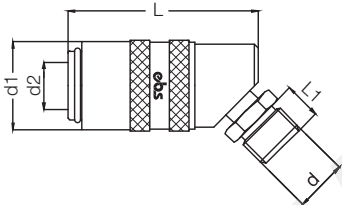

↔↔↔↔↔	↔↔↔↔↔	d	d1	d2	L	L1	SW
Артикул Order No	Артикул Order No						
560 EGB 13-90	560 EG 13-90	BSP 1/4"	18	9	42	9	14
560 EGB 17-90	560 EG 17-90	BSP 3/8"	18	9	42	9	17
560 EGB M14-90	560 EG M14-90	M14x1.5	18	9	42	9	17

Муфта 45° с наружной резьбой / 45° Male Thread Socket

↔↔↔↔↔	↔↔↔↔↔	d	d1	d2	L	L1	SW
Артикул Order No	Артикул Order No						
560 EGB 13-45	560 EG 13-45	BSP 1/4"	18	9	42	9	14
560 EGB 17-45	560 EG 17-45	BSP 3/8"	18	9	42	9	17
560 EGB M14-45	560 EG M14-45	M14x1.5	18	9	42	9	17

Муфта с внутренней резьбой / Female Thread Socket