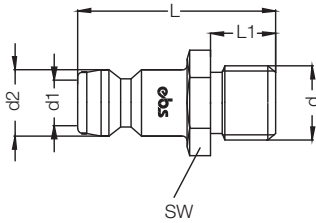

560 СЕРИЯ

Ниппель с внешней резьбой / Male Plugs

←→←→	Артикул Order No	d	d1	d2	SW	L	L1
	560 ER 10	BSP 1/8"	5.5	9	11	24	7
	560 ER 13	BSP 1/4"	5.5	9	13	26	9
	560 ER 17	BSP 3/8"	5.5	9	17	26	9
	560 ER M8	M8X1.25	5.5	9	11	24	7
	560 ER M10	M10X1.5	5.5	9	13	24	7
	560 ER M12	M12X1.75	5.5	9	13	26	9
	560 ER M10-1	M10X1.0	5.5	9	11	24	9
	560 ER M14	M14X1.5	5.5	9	17	26	9

Ниппель с внутренним шестигранником под ключ / Inner Hex. Plugs

←→←→	Артикул Order No	d	d1	L	L1	SW
	560 AER M8-1	M8x1.25	10	24	17	5
	560 AER M10	M10x1.5	11	24	17	5
	560 AER M8	M8x0.75	10	24	17	5
	560 AER M10-1	M10x1.0	11	24	17	5
	560 AER 10	BSP 1/8"	10	24	17	5
	560 AER 13	BSP 1/4"	11	24	17	5