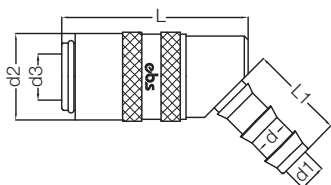

Муфта 45° под шланг с беззомутовым соединением / 45° Hose Clamp Socket

←→⊙	←→←	d	d1	d2	d3	L	L1
Артикул Order No	Артикул Order No						
560 FGB 10-45	560 FG 10-45	10	7	18	9	42	26