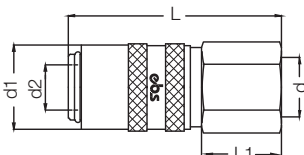

↔↔↔↔↔	↔↔↔↔↔	d	d1	d2	L	L1	SW
Артикул Order No	Артикул Order No						
560 DGB 13	560 DG 13	BSP 1/4"	18	9	47.5	9	17
560 DGB 17	560 DG 17	BSP 3/8"	18	9	47.5	9	21
560 DGB M10	560 DG M10	M10x1.0	18	9	47.5	9	17
560 DGB M14	560 DG M14	M14x1.5	18	9	47.5	9	17