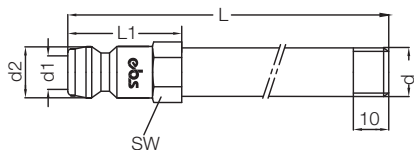

Ниппель удлинительный с внешней резьбой / Extension Plug With Thread

←→←→	d	d1	d2	SW	L	L1
Артикул Order No						
560 ER M12-60	M12x1.75	5,5	9	13	60	20
560 ER M12-80	M12x1.75	5,5	9	13	80	20
560 ER M12-100	M12x1.75	5,5	9	13	100	20
560 ER M12-120	M12x1.75	5,5	9	13	120	20
560 ER M12-150	M12x1.75	5,5	9	13	150	20