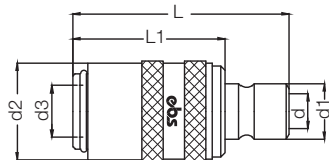

Адаптер муфты / Adapter Socket

←→⊙	←→←←	d	d1	d2	d3	L	L1
Артикул Order No	Артикул Order No						
560 AUB 509	560 AU 509	6	9	18	9	56	44