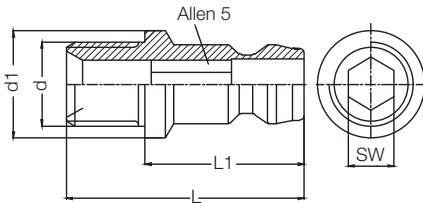

Ниппель с внутренним шестигранником под ключ / Inner Hex. Plugs

←→←→	Артикул Order No	d	d1	L	L1	SW
	560 AER M8-1	M8x1.25	10	24	17	5
	560 AER M10	M10x1.5	11	24	17	5
	560 AER M8	M8x0.75	10	24	17	5
	560 AER M10-1	M10x1.0	11	24	17	5
	560 AER 10	BSP 1/8"	10	24	17	5
	560 AER 13	BSP 1/4"	11	24	17	5