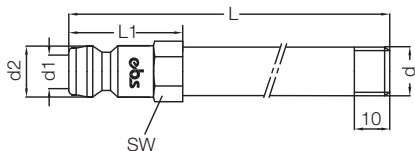

Ниппель удлинительный с внешней резьбой / Extension Plug With Thread

←→←→	d	d1	d2	SW	L	L1
Артикул Order No						
560 ER 10-60	BSP 1/8"	5,5	9	11	60	20
560 ER 10-80	BSP 1/8"	5,5	9	11	80	20
560 ER 10-100	BSP 1/8"	5,5	9	11	100	20
560 ER 10-120	BSP 1/8"	5,5	9	11	120	20
560 ER 10-150	BSP 1/8"	5,5	9	11	150	20