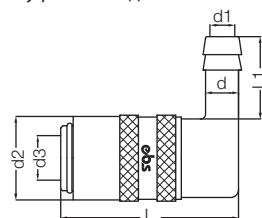

Муфта прямая под шланг / Hose Tail Socket

←→⊙	←→←	d	d1	d2	d3	L	L1
Артикул Order No	Артикул Order No						
560 HGB 06	560 HG 06	6	4.5	18	9	47.5	17.5
560 HGB 08	560 HG 08	8	6	18	9	47.5	17.5
560 HGB 10	560 HG 10	10	7	18	9	47.5	17.5

Муфта под шланг с беззомутовым соединением / Hose Clamp Socket

←→⊙	←→←	d	d1	d2	d3	L	L1
Артикул Order No	Артикул Order No						
560 FGB 10	560 FG 10	10	7	18	9	48	18

Муфта 90° под шланг / 90° Hose Clamp Socket