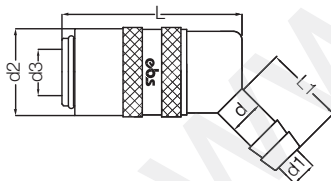

Муфта 45° под шланг / 45° Hose Tail Socket

←→⊙	←→←	d	d1	d2	d3	L	L1
Артикул Order No	Артикул Order No						
560 HGB 06-45	560 HG 06-45	6	4.5	18	9	42	26
560 HGB 08-45	560 HG 08-45	8	6	18	9	42	26
560 HGB 10-45	560 HG 10-45	10	7	18	9	42	26