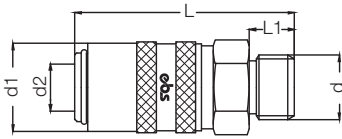

560 СЕРИЯ

Муфта с наружной резьбой / Male Thread Socket

↔↔↔↔↔	↔↔↔↔↔	d	d1	d2	L	L1	SW
Артикул Order No	Артикул Order No						
560 EGB 13	560 EG 13	BSP 1/4"	18	9	47.5	9	17
560 EGB 17	560 EG 17	BSP 3/8"	18	9	47.5	9	17
560 EGB M10	560 EG M10	M10x1.0	18	9	47.5	9	17
560 EGB M14	560 EG M14	M14x1.5	18	9	47.5	9	17

Муфта 90° с наружной резьбой / 90° Male Thread Socket