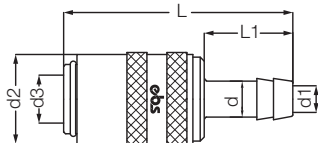

Using Area

- On temperature regulation applications with hot or cold water, oil etc
- On steam line
- Injection moulding industries

График зависимости протока от падения давления
Flow Rate vs Pressure Drop Graph

Муфта прямая под шланг / Hose Tail Socket

←→⊙	←→←	d	d1	d2	d3	L	L1
Артикул Order No	Артикул Order No						
560 HGB 06	560 HG 06	6	4.5	18	9	47.5	17.5
560 HGB 08	560 HG 08	8	6	18	9	47.5	17.5
560 HGB 10	560 HG 10	10	7	18	9	47.5	17.5

Ниппель удлинительный с внешней резьбой / Extension Plug With Thread

←→←→	d	d1	d2	SW	L	L1
Артикул Order No						
560 ER M12-60	M12x1.75	5,5	9	13	60	20
560 ER M12-80	M12x1.75	5,5	9	13	80	20
560 ER M12-100	M12x1.75	5,5	9	13	100	20
560 ER M12-120	M12x1.75	5,5	9	13	120	20
560 ER M12-150	M12x1.75	5,5	9	13	150	20