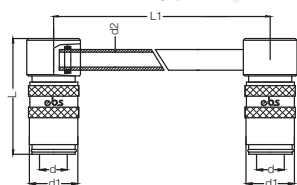

Соединитель с муфтами / Diverting Socket

←→⊙	←→←←	d	d1	d2	L	L1
Артикул Order No	Артикул Order No					
560 KGB 125	560 KG 125	9	18	8x1	44	125
560 KGB 250	560 KG 250	9	18	8x1	44	250
560 KGB 500	560 KG 500	9	18	8x1	44	500