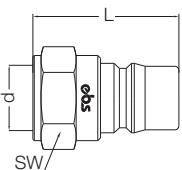

Муфта прямая с внешней резьбой / Female Thread Socket

←→←→	←→←→	d	d1	L	SW
Артикул Order No	Артикул Order No				
571 DGB 21	571 DG 21	BSP 1/2"	42	80	32
571 DGB 26	571 DG 26	BSP 3/4"	42	81	32
571 DGB 33	571 DG 33	BSP 1"	42	81	40
571 DGB 42	571 DG 42	BSP 1 1/4"	42	83	50

Муфта прямая под шланг / Hose Tail Socket

←→←→	←→←→	d	d1	L	SW
Артикул Order No	Артикул Order No				
571 HGB 16	571 HG 16	16 мм - 5/8"	42	100	32
571 HGB 19	571 HG 19	19 мм - 3/4"	42	100	32
571 HGB 25	571 HG 25	25 мм - 1"	42	100	32

Ниппель под шланг / Hose Plug

←→←→	d	L
Артикул Order No		
571 HR 16	16 мм - 5/8"	66
571 HR 19	19 мм - 3/4"	66
571 HR 25	25 мм - 1"	66

Ниппель с внешней резьбой / Male Plug

←→←→	d	L	SW
Артикул Order No			
571 ER 26	BSP 3/4"	54	30
571 ER 33	BSP 1"	57	36
571 ER 42	BSP 1 1/4"	60	45

Ниппель с внутренней резьбой / Female Plug

←→←→	d	L	SW
Артикул Order No			
571 DR 26	BSP 3/4"	51	32
571 DR 33	BSP 1"	54	40
571 DR 42	BSP 1 1/4"	54	50