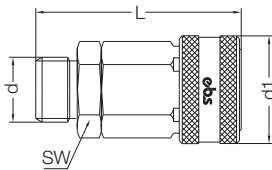

### Using Area

- On temperature regulation applications with hot or cold water, oil etc
- Injection moulding industries
- On steam line

График зависимости протока от падения давления  
Flow Rate vs Pressure Drop Graph

## 571 СЕРИЯ

Муфта прямая с внутренней резьбой / Female Thread Socket

←→←→	←→←→	d	d1	L	SW
Артикул Order No	Артикул Order No				
571 EGB 21	571 EG 21	BSP 1/2"	42	79	32
571 EGB 26	571 EG 26	BSP 3/4"	42	81	32
571 EGB 33	571 EG 33	BSP 1"	42	83	36
571 EGB 42	571 EG 42	BSP 1 1/4"	42	85	46

Муфта прямая с внешней резьбой / Female Thread Socket

←→←→	←→←→	d	d1	L	SW
Артикул Order No	Артикул Order No				
571 DGB 21	571 DG 21	BSP 1/2"	42	80	32
571 DGB 26	571 DG 26	BSP 3/4"	42	81	32
571 DGB 33	571 DG 33	BSP 1"	42	81	40
571 DGB 42	571 DG 42	BSP 1 1/4"	42	83	50