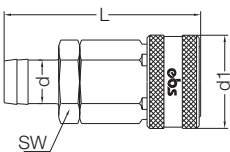

### Using Area

- On temperature regulation applications with hot or cold water, oil etc
- Injection moulding industries
- On steam line

График зависимости протока от падения давления  
Flow Rate vs Pressure Drop Graph

## 571 СЕРИЯ

Муфта прямая с внутренней резьбой / Female Thread Socket

←→←→	←→←→	d	d1	L	SW
Артикул Order No	Артикул Order No				
571 EGB 21	571 EG 21	BSP 1/2"	42	79	32
571 EGB 26	571 EG 26	BSP 3/4"	42	81	32
571 EGB 33	571 EG 33	BSP 1"	42	83	36
571 EGB 42	571 EG 42	BSP 1 1/4"	42	85	46

Муфта прямая с внешней резьбой / Female Thread Socket

←→←→	←→←→	d	d1	L	SW
Артикул Order No	Артикул Order No				
571 DGB 21	571 DG 21	BSP 1/2"	42	80	32
571 DGB 26	571 DG 26	BSP 3/4"	42	81	32
571 DGB 33	571 DG 33	BSP 1"	42	81	40
571 DGB 42	571 DG 42	BSP 1 1/4"	42	83	50

Муфта прямая под шланг / Hose Tail Socket

←→←→	←→←→	d	d1	L	SW
Артикул Order No	Артикул Order No				
571 HGB 16	571 HG 16	16 мм - 5/8"	42	100	32
571 HGB 19	571 HG 19	19 мм - 3/4"	42	100	32
571 HGB 25	571 HG 25	25 мм - 1"	42	100	32