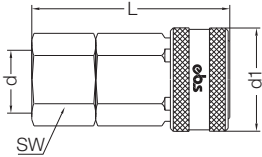

### Using Area

- On temperature regulation applications with hot or cold water, oil etc
- Injection moulding industries
- On steam line

График зависимости протока от падения давления  
Flow Rate vs Pressure Drop Graph

## 571 СЕРИЯ

Муфта прямая с внутренней резьбой / Female Thread Socket

←→←→	←→←→	d	d1	L	SW
Артикул Order No	Артикул Order No				
571 EGB 21	571 EG 21	BSP 1/2"	42	79	32
571 EGB 26	571 EG 26	BSP 3/4"	42	81	32
571 EGB 33	571 EG 33	BSP 1"	42	83	36
571 EGB 42	571 EG 42	BSP 1 1/4"	42	85	46