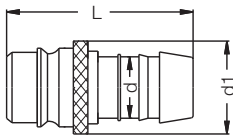

## 661 СЕРИЯ

Муфта с внутренней резьбой / Female Thread Socket

→←←←	d	d1	L	SW
Артикул Order No				
661 DG 33	BSP 1"	42	40	40

Адаптер с внешней резьбой / Male Thread Adapter

→←←←	d1	d	L
Артикул Order No			
661 HA 25	25	1"	44
661 HA 19	19	1"	44

Ниппель под шланг / Hose Plugs

→←←←	d	d1	L
Артикул Order No			
661 HR 19	19	30	64
661 HR 25	25	35	64

Ниппель с внешней резьбой / Male Plug

→←←←	d	L	SW
Артикул Order No			
661 ER 33	BSP 1"	40	36

Ниппель с внешней резьбой / Male Plug (Hex)