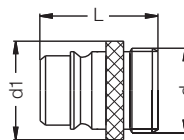

Ниппель под шланг / Hose Plugs

→←←←	d	d1	L
Артикул Order No			
661 HR 19	19	30	64
661 HR 25	25	35	64

Ниппель с внешней резьбой / Male Plug

→←←←	d	L	SW
Артикул Order No			
661 ER 33	BSP 1"	40	36

Ниппель с внешней резьбой / Male Plug (Hex)