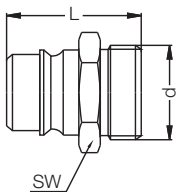

## 661 СЕРИЯ

Муфта с внутренней резьбой / Female Thread Socket

→←←←	d	d1	L	SW
Артикул Order No				
661 DG 33	BSP 1"	42	40	40

Адаптер с внешней резьбой / Male Thread Adapter

→←←←	d1	d	L
Артикул Order No			
661 HA 25	25	1"	44
661 HA 19	19	1"	44

Ниппель под шланг / Hose Plugs

→←←←	d	d1	L
Артикул Order No			
661 HR 19	19	30	64
661 HR 25	25	35	64

Ниппель с внешней резьбой / Male Plug

→←←←	d	L	SW
Артикул Order No			
661 ER 33	BSP 1"	40	36

Ниппель с внешней резьбой / Male Plug (Hex)