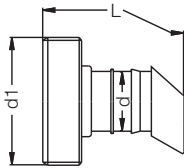

## Using Area

- In all kinds of plumbing
- On laundry an private house holds machines.
- On garden hoses connections.
- On cooling system of plastic, zamak, brass and aluminium injektion molds.
- On cleaning and washing systems of machines.
- On high pressure scrubbers.
- On all outdoor(garage,workshop) water connections.
- All industries.

## 661 СЕРИЯ

Муфта с внутренней резьбой / Female Thread Socket

→←←←	d	d1	L	SW
Артикул Order No				
661 DG 33	BSP 1"	42	40	40

Адаптер с внешней резьбой / Male Thread Adapter

→←←←	d1	d	L
Артикул Order No			
661 HA 25	25	1"	44
661 HA 19	19	1"	44

Ниппель под шланг / Hose Plugs

→←←←	d	d1	L
Артикул Order No			
661 HR 19	19	30	64
661 HR 25	25	35	64

Ниппель с внешней резьбой / Male Plug

→←←←	d	L	SW
Артикул Order No			
661 ER 33	BSP 1"	40	36

Ниппель с внешней резьбой / Male Plug (Hex)