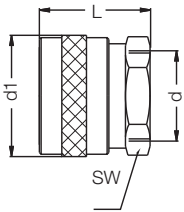

## 661 СЕРИЯ

Муфта с внутренней резьбой / Female Thread Socket

→←←←	d	d1	L	SW
Артикул Order No				
661 DG 33	BSP 1"	42	40	40

Адаптер с внешней резьбой / Male Thread Adapter

→←←←	d1	d	L
Артикул Order No			
661 HA 25	25	1"	44
661 HA 19	19	1"	44