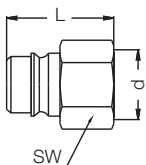

## 661 СЕРИЯ

Муфта с внутренней резьбой / Female Thread Socket

→←←←	d	d1	L	SW
Артикул Order No				
661 DG 33	BSP 1"	42	40	40

Адаптер с внешней резьбой / Male Thread Adapter

→←←←	d1	d	L
Артикул Order No			
661 HA 25	25	1"	44
661 HA 19	19	1"	44

Ниппель под шланг / Hose Plugs

→←←←	d	d1	L
Артикул Order No			
661 HR 19	19	30	64
661 HR 25	25	35	64

Ниппель с внешней резьбой / Male Plug

→←←←	d	L	SW
Артикул Order No			
661 ER 33	BSP 1"	40	36

Ниппель с внешней резьбой / Male Plug (Hex)

→←←←	d	d1	L
Артикул Order No			
661 TER 33	BSP 1"	35	41

Ниппель с внутренней резьбой / Female Plug

→←←←	d	L	SW
Артикул Order No			
661 DR 33	BSP 1"	40	36

Ниппель с внутренней резьбой / Female Plug (Hex)

→←←←	d	d1	L
Артикул Order No			
661 TDR 33	BSP 1"	35	40