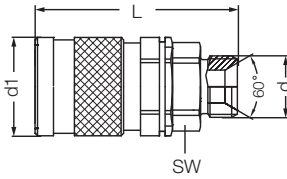

Ниппель с внешней резьбой / Male Plugs

Артикул Order No	d	d1	L	SW
705 SRB M14/08-P1	M 14x1.5 - 8	22	77	19
705 SRB M14/10-P1	M 14x1.5 - 10	22	77	19

Ниппель с внутренней резьбой / Female Plugs

Артикул Order No	d	d1	L	SW
705 DRB 13-P1	BSP 1/4"	22	57	19
705 DRB 17-P1	BSP 3/8"	22	58	22

Ниппель с внешней резьбой / Male Plugs

Артикул Order No	d	L	SW
705 ER 10-P1	BSP 1/8"	34	14
705 ER 13-P1	BSP 1/4"	37	14
705 ER 17-P1	BSP 3/8"	38	19

Ниппель с внутренней резьбой / Female Plugs

Артикул Order No	d	L	SW
705 DR 10-P1	BSP 1/8"	36	14
705 DR 13-P1	BSP 1/4"	37	17
705 DR 17-P1	BSP 3/8"	39	22

705P1 СЕРИЯ

Муфта с внешней резьбой / Male Thread Socket

Артикул Order No	d	d1	L	SW
705 EGB 13-P1	BSP 1/4"	22	58	19
705 EGB 17-P1	BSP 3/8"	22	59	19
705 EGB 21-P1	BSPT 1/2"	22	62	22

Муфта с внешней резьбой / Male Thread Socket