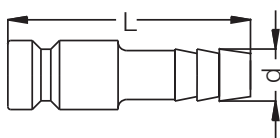

Ниппель под шланг / Hose Plugs

←→←→	d	L
Артикул Order No		
705 HR 07PS	7	46
705 HR 09PS	9	51
705 HR 11PS	11	53
705 HR 13PS	13	53