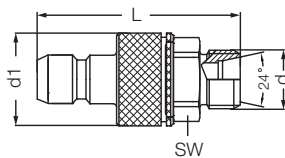

Ниппель с внешней резьбой / Male Plugs

Артикул Order No	d	d1	L	SW
705 ERB M12/06-P1	M12x1.5 - 6	22	55	19
705 ERB M14/08-P1	M14x1.5 - 8	22	55	19
705 ERB M16/10-P1	M16x1.5 - 10	22	56	19
705 ERB M18/10-P1	M18x1.5 - 10	22	56	19
705 ERB M18/12-P1	M18x1.5 - 12	22	57	19
705 ERB M20/12-P1	M20x1.5 - 12	22	57	22