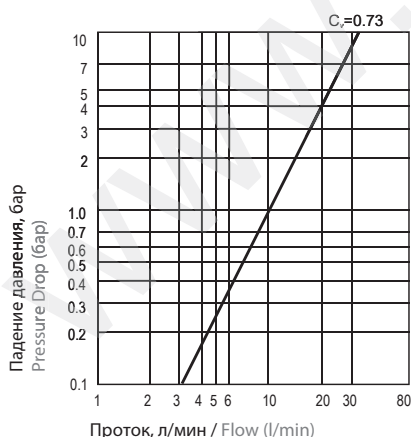

Техническая спецификация / Technical Specifications

Диапазон температур / Temperature Range
-20°C +100°C (-4°F +212°F)

Рабочее давление / Working Pressure
0 - 60 бар (0 - 860 PSI) Сталь / Steel
0 - 40 бар (0 - 580 PSI) Латунь / Brass
0 - 40 бар (0 - 580 PSI) Нержавеющая сталь
Stainless Steel

Проток / Flow Capacity
NW 6 (30 мм)

Стандартная версия / Standard Version
Оцинкованная сталь / Brass
Прокладки из Нитрила NBR / Nitrile (NBR)

Материал / Material
Корпус муфты / Coupler Body : Оцинкованная сталь
Steel - Zinc Plated
Задняя часть / Back Part : Оцинкованная сталь
Steel - Zinc Plated
Втулка / Sleeve : Оцинкованная сталь
Steel - Zinc Plated
Клапан / Valve : Латунь / Brass
Пружины / Springs : Нержавеющая сталь
Stainless Steel
Шарики / Balls : Нержавеющая сталь AISI 420
Прокладки / Seals : Нитрил NBR / Nitrile (NBR)
Уч / Plug : Оцинкованная сталь
Steel - Zinc Plated

График зависимости протока от падения давления /
Flow Rate vs Pressure Drop Graph