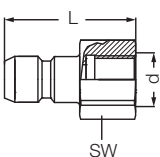

Ниппель с внешней резьбой / Male Plugs

Артикул Order No	d	d1	L	SW
705 SRB M14/60-P1	M 14x1.5	22	77	19

Ниппель с внешней резьбой / Male Plugs

Артикул Order No	d	d1	L	SW
705 ERB M12/06-P1	M12x1.5 - 6	22	55	19
705 ERB M14/08-P1	M14x1.5 - 8	22	55	19
705 ERB M16/10-P1	M16x1.5 - 10	22	56	19
705 ERB M18/10-P1	M18x1.5 - 10	22	56	19
705 ERB M18/12-P1	M18x1.5 - 12	22	57	19
705 ERB M20/12-P1	M20x1.5 - 12	22	57	22

Ниппель с внешней резьбой / Male Plugs

Артикул Order No	d	d1	L	SW
705 SRB M14/08-P1	M 14x1.5 - 8	22	77	19
705 SRB M14/10-P1	M 14x1.5 - 10	22	77	19

Ниппель с внутренней резьбой / Female Plugs

Артикул Order No	d	d1	L	SW
705 DRB 13-P1	BSP 1/4"	22	57	19
705 DRB 17-P1	BSP 3/8"	22	58	22

Ниппель с внешней резьбой / Male Plugs

Артикул Order No	d	L	SW
705 ER 10-P1	BSP 1/8"	34	14
705 ER 13-P1	BSP 1/4"	37	14
705 ER 17-P1	BSP 3/8"	38	19

Ниппель с внутренней резьбой / Female Plugs

Артикул Order No	d	L	SW
705 DR 10-P1	BSP 1/8"	36	14
705 DR 13-P1	BSP 1/4"	37	17
705 DR 17-P1	BSP 3/8"	39	22