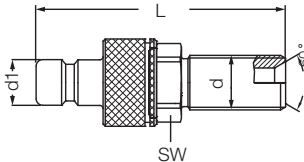

Артикул Order No	d	d1	L	SW
705 SRB M14/60	M14x1.5	25	77	19

Ниппель с внешней резьбой / Male Plugs