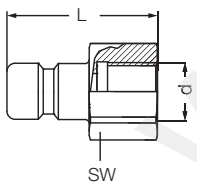

Муфта с внешней резьбой / Male Thread Socket

Артикул Order No	d	d1	L	SW
705 SGB M14/08	M14x1.5 - 8	25	79	19
705 SGB M16/10	M16x1.5 - 10	25	79	19

Муфта с внутренней резьбой / Female Thread Socket

Артикул Order No	d	d1	L	SW
705 DGB 13	BSP 1/4"	25	57	19
705 DGB 17	BSP 3/8"	25	58	22

705 СЕРИЯ

Ниппель с внутренней резьбой / Female Plugs

Артикул Order No	d	d1	L	SW
705 DRB 13	BSP 1/4"	25	55	19
705 DRB 17	BSP 3/8"	25	56	22

Ниппель под шланг / Hose Plugs

Артикул Order No	d	d1	L	SW
705 HRB 06	6	25	70	19
705 HRB 09	9	25	75	19
705 HRB 11	11	25	75	19
705 HRB 13	13	25	75	19

Ниппель с внешней резьбой / Male Plugs

Артикул Order No	d	L	SW
705 ER 10	BSP 1/8"	34	14
705 ER 13	BSP 1/4"	37	17
705 ER 17	BSP 3/8"	38	19

Ниппель с внутренней резьбой / Female Plugs

Артикул Order No	d	L	SW
705 DR 10	BSP 1/8"	34	14
705 DR 13	BSP 1/4"	36	17
705 DR 17	BSP 3/8"	38	19