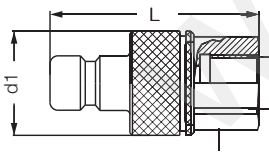

SW

Ниппель с внешней резьбой / **Male Plugs**

Артикул Order No	d	d1	L	SW
705 ERB 13-PS	BSP 1/4"	24	53.5	22
705 ERB 17-PS	BSP 3/8"	24	53.5	22
705 ERB 21-PS	BSPT 1/2"	24	53.5	22

SW

Ниппель с внутренней резьбой / **Female Plugs**