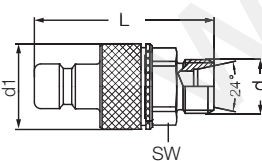

Ниппель с внешней резьбой / Male Plugs

Артикул Order No	d	d1	L	SW
705 ERB 13/60	BSP 1/4"	25	56	19
705 ERB 17/60	BSP 3/8"	25	57	19
705 ERB M14/60	M14x1.5	25	60	19

Ниппель с внешней резьбой / Male Plugs

Артикул Order No	d	d1	L	SW
705 SRB M14/60	M14x1.5	25	77	19

Ниппель с внешней резьбой / Male Plugs

Артикул Order No	d	d1	L	SW
705 ERB M12/06	M12x1.5 - 6	25	55	19
705 ERB M14/08	M14x1.5 - 8	25	56	19
705 ERB M16/10	M16x1.5 - 10	25	56	19
705 ERB M18/12	M18x1.5 - 12	25	56	19
705 ERB M20/12	M20x1.5 - 12	25	57	19