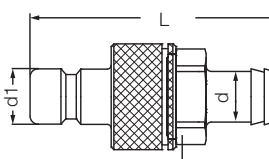

SW

Муфта с внутренней резьбой / **Female Thread Socket**

Артикул Order No	d	d1	L	SW
705 DGB 13-PS	BSP 1/4"	24	57.3	22
705 DGB 17-PS	BSP 3/8"	24	57.3	22

SW

Муфта под шланг / **Hose Tail Socket**

Артикул Order No	d	d1	L	SW
705 HGB 07PS	7	24	68.3	22
705 HGB 09PS	9	24	73.3	22
705 HGB 11PS	11	24	73.3	22
705 HGB 13PS	13	24	73.3	22

SW

Ниппель с внешней резьбой / **Male Plugs**

Артикул Order No	d	d1	L	SW
705 ERB 13-PS	BSP 1/4"	24	53.5	22
705 ERB 17-PS	BSP 3/8"	24	53.5	22
705 ERB 21-PS	BSPT 1/2"	24	53.5	22

SW

Ниппель с внутренней резьбой / **Female Plugs**

Артикул Order No	d	d1	L	SW
705 DRB 13-PS	BSP 1/4"	24	55.5	22
705 DRB 17-PS	BSP 3/8"	24	55.5	22

SW

Ниппель под шланг / **Hose Plugs**

Артикул Order No	d	d1	L	SW
705 HRB 07PS	7	24	66.5	22
705 HRB 09PS	9	24	71.5	22
705 HRB 11PS	11	24	71.5	22
705 HRB 13PS	13	24	71.5	22