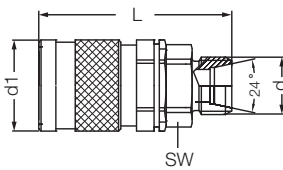

Ниппель с внешней резьбой / Male Plugs

Артикул Order No	d	L	SW
705 ER 10-P1	BSP 1/8"	34	14
705 ER 13-P1	BSP 1/4"	37	14
705 ER 17-P1	BSP 3/8"	38	19

Ниппель с внутренней резьбой / Female Plugs

Артикул Order No	d	L	SW
705 DR 10-P1	BSP 1/8"	36	14
705 DR 13-P1	BSP 1/4"	37	17
705 DR 17-P1	BSP 3/8"	39	22

705P1 СЕРИЯ

Муфта с внешней резьбой / Male Thread Socket

Артикул Order No	d	d1	L	SW
705 EGB 13-P1	BSP 1/4"	22	58	19
705 EGB 17-P1	BSP 3/8"	22	59	19
705 EGB 21-P1	BSPT 1/2"	22	62	22

Муфта с внешней резьбой / Male Thread Socket

Артикул Order No	d	d1	L	SW
705 EGB 13/60-P1	BSP 1/4"	22	58	19
705 EGB 17/60-P1	BSP 3/8"	22	59	19
705 EGB M14/60-P1	M 14x1.5	22	57	19

Муфта с внешней резьбой / Male Thread Socket

Артикул Order No	d	d1	L	SW
705 SGB M14/60-P1	M 14x1.5	22	79	19

Муфта с внешней резьбой / Male Thread Socket

Артикул Order No	d	d1	L	SW
705 EGB M12/06-P1	M12x1.5 - 6	22	57	19
705 EGB M14/08-P1	M14x1.5 - 8	22	57	19
705 EGB M16/10-P1	M16x1.5 - 10	22	58	19
705 EGB M18/10-P1	M18x1.5 - 10	22	58	19
705 EGB M18/12-P1	M18x1.5 - 12	22	59	19
705 EGB M20/12-P1	M20x1.5 - 12	22	59	22