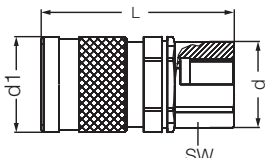

Ниппель под шланг / Hose Plugs

←→←→	d	L
Артикул Order No		
705 HR 07PS	7	46
705 HR 09PS	9	51
705 HR 11PS	11	53
705 HR 13PS	13	53

705PS СЕРИЯ

Муфта с внешней резьбой / **Male Thread Socket**

Артикул Order No	d	d1	L	SW
705 EGB 13-PS	BSP 1/4"	24	53.3	22
705 EGB 17-PS	BSP 3/8"	24	53.3	22
705 EGB 21-PS	BSPT 1/2"	24	53.3	22

SW

Муфта с внутренней резьбой / **Female Thread Socket**

Артикул Order No	d	d1	L	SW
705 DGB 13-PS	BSP 1/4"	24	57.3	22
705 DGB 17-PS	BSP 3/8"	24	57.3	22

SW

Муфта под шланг / **Hose Tail Socket**

Артикул Order No	d	d1	L	SW
705 HGB 07PS	7	24	68.3	22
705 HGB 09PS	9	24	73.3	22
705 HGB 11PS	11	24	73.3	22
705 HGB 13PS	13	24	73.3	22