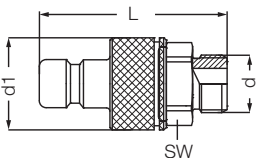

Ниппель под шланг / Hose Plugs

←→←→	d	L
Артикул Order No		
705 HR 07PS	7	46
705 HR 09PS	9	51
705 HR 11PS	11	53
705 HR 13PS	13	53

705PS СЕРИЯ

Муфта с внешней резьбой / **Male Thread Socket**

Артикул Order No	d	d1	L	SW
705 EGB 13-PS	BSP 1/4"	24	53.3	22
705 EGB 17-PS	BSP 3/8"	24	53.3	22
705 EGB 21-PS	BSPT 1/2"	24	53.3	22

SW

Муфта с внутренней резьбой / **Female Thread Socket**

Артикул Order No	d	d1	L	SW
705 DGB 13-PS	BSP 1/4"	24	57.3	22
705 DGB 17-PS	BSP 3/8"	24	57.3	22

SW

Муфта под шланг / **Hose Tail Socket**

Артикул Order No	d	d1	L	SW
705 HGB 07PS	7	24	68.3	22
705 HGB 09PS	9	24	73.3	22
705 HGB 11PS	11	24	73.3	22
705 HGB 13PS	13	24	73.3	22

SW

Ниппель с внешней резьбой / **Male Plugs**

Артикул Order No	d	d1	L	SW
705 ERB 13-PS	BSP 1/4"	24	53.5	22
705 ERB 17-PS	BSP 3/8"	24	53.5	22
705 ERB 21-PS	BSPT 1/2"	24	53.5	22

SW

Ниппель с внутренней резьбой / **Female Plugs**