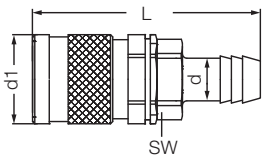

Ниппель под шланг / Hose Plugs

←→←→	d	L
Артикул Order No		
705 HR 07PS	7	46
705 HR 09PS	9	51
705 HR 11PS	11	53
705 HR 13PS	13	53

705PS СЕРИЯ

Муфта с внешней резьбой / **Male Thread Socket**

Артикул Order No	d	d1	L	SW
705 EGB 13-PS	BSP 1/4"	24	53.3	22
705 EGB 17-PS	BSP 3/8"	24	53.3	22
705 EGB 21-PS	BSPT 1/2"	24	53.3	22

SW

Муфта с внутренней резьбой / **Female Thread Socket**

Артикул Order No	d	d1	L	SW
705 DGB 13-PS	BSP 1/4"	24	57.3	22
705 DGB 17-PS	BSP 3/8"	24	57.3	22

SW

Муфта под шланг / **Hose Tail Socket**

Артикул Order No	d	d1	L	SW
705 HGB 07PS	7	24	68.3	22
705 HGB 09PS	9	24	73.3	22
705 HGB 11PS	11	24	73.3	22
705 HGB 13PS	13	24	73.3	22

SW

Ниппель с внешней резьбой / **Male Plugs**

Артикул Order No	d	d1	L	SW
705 ERB 13-PS	BSP 1/4"	24	53.5	22
705 ERB 17-PS	BSP 3/8"	24	53.5	22
705 ERB 21-PS	BSPT 1/2"	24	53.5	22

SW

Ниппель с внутренней резьбой / **Female Plugs**