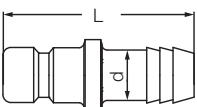

Артикул Order No	d	L	SW
705 DR 10	BSP 1/8"	34	14
705 DR 13	BSP 1/4"	36	17
705 DR 17	BSP 3/8"	38	19

Ниппель под шланг / Hose Plugs