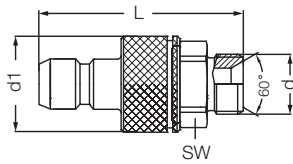

Ниппель с внешней резьбой / Male Plugs