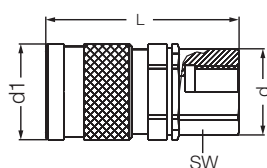

Артикул Order No	d	d1	L	SW
705 SGBM 14/60	M14x1.5	25	79	19

Муфта с внешней резьбой / Male Thread Socket

Артикул Order No	d	d1	L	SW
705 EGB M12/06	M12x1.5 - 6	25	57	19
705 EGB M14/08	M14x1.5 - 8	25	57	19
705 EGB M16/10	M16x1.5 - 10	25	58	19
705 EGB M18/12	M18x1.5 - 12	25	59	19
705 EGB M20/12	M20x1.5 - 12	25	59	19

Муфта с внешней резьбой / Male Thread Socket

Артикул Order No	d	d1	L	SW
705 SGB M14/08	M14x1.5 - 8	25	79	19
705 SGB M16/10	M16x1.5 - 10	25	79	19

Муфта с внутренней резьбой / Female Thread Socket

Артикул Order No	d	d1	L	SW
705 DGB 13	BSP 1/4"	25	57	19
705 DGB 17	BSP 3/8"	25	58	22