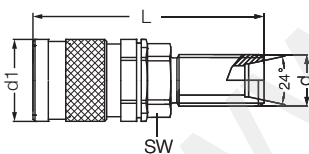

Артикул Order No	d	d1	L	SW
705 EGB M12/06-P1	M12x1.5 - 6	22	57	19
705 EGB M14/08-P1	M14x1.5 - 8	22	57	19
705 EGB M16/10-P1	M16x1.5 - 10	22	58	19
705 EGB M18/10-P1	M18x1.5 - 10	22	58	19
705 EGB M18/12-P1	M18x1.5 - 12	22	59	19
705 EGB M20/12-P1	M20x1.5 - 12	22	59	22

Муфта с внешней резьбой / Male Thread Socket