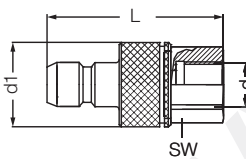

Ниппель под шланг / Hose Plugs

Артикул Order No	d	L
705 HR 06	6	63
705 HR 09	9	68

Ниппель с внешней резьбой / Male Plugs

Артикул Order No	d	d1	L	SW
705 ERB 13/60-P1	BSP 1/4"	22	56	19
705 ERB 17/60-P1	BSP 3/8"	22	57	19
705 ERB M14/60-P1	M14x1.5	22	55	19

Ниппель с внешней резьбой / Male Plugs

Артикул Order No	d	d1	L	SW
705 SRB M14/60-P1	M 14x1.5	22	77	19

Ниппель с внешней резьбой / Male Plugs

Артикул Order No	d	d1	L	SW
705 ERB M12/06-P1	M12x1.5 - 6	22	55	19
705 ERB M14/08-P1	M14x1.5 - 8	22	55	19
705 ERB M16/10-P1	M16x1.5 - 10	22	56	19
705 ERB M18/10-P1	M18x1.5 - 10	22	56	19
705 ERB M18/12-P1	M18x1.5 - 12	22	57	19
705 ERB M20/12-P1	M20x1.5 - 12	22	57	22

Ниппель с внешней резьбой / Male Plugs

Артикул Order No	d	d1	L	SW
705 SRB M14/08-P1	M 14x1.5 - 8	22	77	19
705 SRB M14/10-P1	M 14x1.5 - 10	22	77	19

Ниппель с внутренней резьбой / Female Plugs

Артикул Order No	d	d1	L	SW
705 DRB 13-P1	BSP 1/4"	22	57	19
705 DRB 17-P1	BSP 3/8"	22	58	22