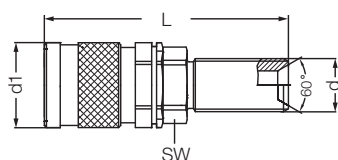

Муфта с внешней резьбой / Male Thread Socket

Артикул Order No	d	d1	L	SW
705 SGBM 14/60	M14x1.5	25	79	19

Муфта с внешней резьбой / Male Thread Socket