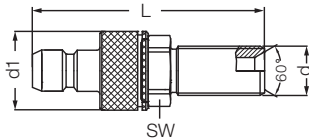

Ниппель с внешней резьбой / Male Plugs