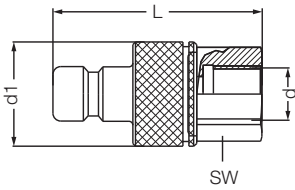

705 СЕРИЯ

Ниппель с внутренней резьбой / Female Plugs

Артикул Order No	d	d1	L	SW
705 DRB 13	BSP 1/4"	25	55	19
705 DRB 17	BSP 3/8"	25	56	22

Ниппель под шланг / Hose Plugs