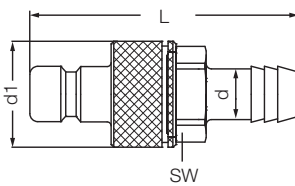

705 СЕРИЯ

Ниппель с внутренней резьбой / Female Plugs

Артикул Order No	d	d1	L	SW
705 DRB 13	BSP 1/4"	25	55	19
705 DRB 17	BSP 3/8"	25	56	22

Ниппель под шланг / Hose Plugs

Артикул Order No	d	d1	L	SW
705 HRB 06	6	25	70	19
705 HRB 09	9	25	75	19
705 HRB 11	11	25	75	19
705 HRB 13	13	25	75	19

Ниппель с внешней резьбой / Male Plugs

Артикул Order No	d	L	SW
705 ER 10	BSP 1/8"	34	14
705 ER 13	BSP 1/4"	37	17
705 ER 17	BSP 3/8"	38	19

Ниппель с внутренней резьбой / Female Plugs

Артикул Order No	d	L	SW
705 DR 10	BSP 1/8"	34	14
705 DR 13	BSP 1/4"	36	17
705 DR 17	BSP 3/8"	38	19

Ниппель под шланг / Hose Plugs

Артикул Order No	d	L
705 HR 06	6	63
705 HR 09	9	68