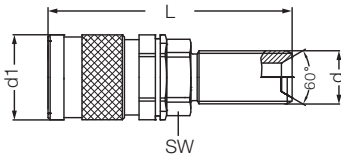

705P1 СЕРИЯ

Муфта с внешней резьбой / Male Thread Socket

Артикул Order No	d	d1	L	SW
705 EGB 13-P1	BSP 1/4"	22	58	19
705 EGB 17-P1	BSP 3/8"	22	59	19
705 EGB 21-P1	BSPT 1/2"	22	62	22

Муфта с внешней резьбой / Male Thread Socket

Артикул Order No	d	d1	L	SW
705 EGB 13/60-P1	BSP 1/4"	22	58	19
705 EGB 17/60-P1	BSP 3/8"	22	59	19
705 EGB M14/60-P1	M 14x1.5	22	57	19

Муфта с внешней резьбой / Male Thread Socket

Артикул Order No	d	d1	L	SW
705 SGB M14/60-P1	M 14x1.5	22	79	19