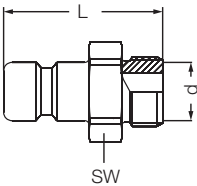

Муфта с внешней резьбой / Male Thread Socket

Артикул Order No	d	d1	L	SW
705 SGB M14/08	M14x1.5 - 8	25	79	19
705 SGB M16/10	M16x1.5 - 10	25	79	19

Муфта с внутренней резьбой / Female Thread Socket

Артикул Order No	d	d1	L	SW
705 DGB 13	BSP 1/4"	25	57	19
705 DGB 17	BSP 3/8"	25	58	22

705 СЕРИЯ

Ниппель с внутренней резьбой / Female Plugs

Артикул Order No	d	d1	L	SW
705 DRB 13	BSP 1/4"	25	55	19
705 DRB 17	BSP 3/8"	25	56	22

Ниппель под шланг / Hose Plugs

Артикул Order No	d	d1	L	SW
705 HRB 06	6	25	70	19
705 HRB 09	9	25	75	19
705 HRB 11	11	25	75	19
705 HRB 13	13	25	75	19

Ниппель с внешней резьбой / Male Plugs

Артикул Order No	d	L	SW
705 ER 10	BSP 1/8"	34	14
705 ER 13	BSP 1/4"	37	17
705 ER 17	BSP 3/8"	38	19

Ниппель с внутренней резьбой / Female Plugs

Артикул Order No	d	L	SW
705 DR 10	BSP 1/8"	34	14
705 DR 13	BSP 1/4"	36	17
705 DR 17	BSP 3/8"	38	19