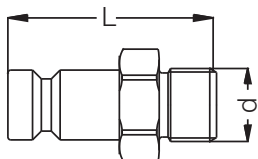

Ниппель с внешней резьбой / Male Plugs

←→←→	d	L	SW
Артикул Order No			
705 ER 10-PS	BSP 1/8"	32	15
705 ER 13-PS	BSP 1/4"	38	19
705 ER 17-PS	BSPT 3/8"	38	22