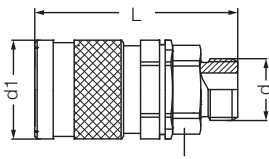

Ниппель с внешней резьбой / Male Plugs

←→←→	d	L	SW
Артикул Order No			
705 ER 10-PS	BSP 1/8"	32	15
705 ER 13-PS	BSP 1/4"	38	19
705 ER 17-PS	BSPT 3/8"	38	22

Ниппель с внутренней резьбой / Female Plugs

←→←→	d	L	SW
Артикул Order No			
705 DR 10-PS	BSP 1/8"	36	17
705 DR 13-PS	BSP 1/4"	36	17

Ниппель под шланг / Hose Plugs

←→←→	d	L
Артикул Order No		
705 HR 07PS	7	46
705 HR 09PS	9	51
705 HR 11PS	11	53
705 HR 13PS	13	53

705PS СЕРИЯ

Муфта с внешней резьбой / **Male Thread Socket**

Артикул Order No	d	d1	L	SW
705 EGB 13-PS	BSP 1/4"	24	53.3	22
705 EGB 17-PS	BSP 3/8"	24	53.3	22
705 EGB 21-PS	BSPT 1/2"	24	53.3	22