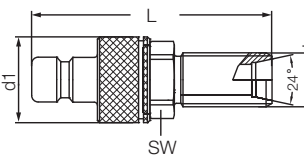

Ниппель с внешней резьбой / Male Plugs

Артикул Order No	d	d1	L	SW
705 SRB M14/08	M14x1.5 - 8	25	77	19
705 SRB M16/10	M16x1.5 - 10	25	77	19