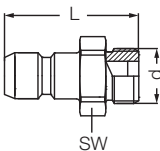

Ниппель с внешней резьбой / Male Plugs

Артикул Order No	d	d1	L	SW
705 SRB M14/60-P1	M 14x1.5	22	77	19

Ниппель с внешней резьбой / Male Plugs

Артикул Order No	d	d1	L	SW
705 ERB M12/06-P1	M12x1.5 - 6	22	55	19
705 ERB M14/08-P1	M14x1.5 - 8	22	55	19
705 ERB M16/10-P1	M16x1.5 - 10	22	56	19
705 ERB M18/10-P1	M18x1.5 - 10	22	56	19
705 ERB M18/12-P1	M18x1.5 - 12	22	57	19
705 ERB M20/12-P1	M20x1.5 - 12	22	57	22

Ниппель с внешней резьбой / Male Plugs

Артикул Order No	d	d1	L	SW
705 SRB M14/08-P1	M 14x1.5 - 8	22	77	19
705 SRB M14/10-P1	M 14x1.5 - 10	22	77	19

Ниппель с внутренней резьбой / Female Plugs

Артикул Order No	d	d1	L	SW
705 DRB 13-P1	BSP 1/4"	22	57	19
705 DRB 17-P1	BSP 3/8"	22	58	22

Ниппель с внешней резьбой / Male Plugs

Артикул Order No	d	L	SW
705 ER 10-P1	BSP 1/8"	34	14
705 ER 13-P1	BSP 1/4"	37	14
705 ER 17-P1	BSP 3/8"	38	19

Ниппель с внутренней резьбой / Female Plugs

Артикул Order No	d	L	SW
705 DR 10-P1	BSP 1/8"	36	14
705 DR 13-P1	BSP 1/4"	37	17
705 DR 17-P1	BSP 3/8"	39	22