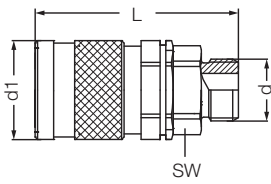

Ниппель с внешней резьбой / Male Plugs

Артикул Order No	d	d1	L	SW
705 SRB M14/08-P1	M 14x1.5 - 8	22	77	19
705 SRB M14/10-P1	M 14x1.5 - 10	22	77	19

Ниппель с внутренней резьбой / Female Plugs

Артикул Order No	d	d1	L	SW
705 DRB 13-P1	BSP 1/4"	22	57	19
705 DRB 17-P1	BSP 3/8"	22	58	22

Ниппель с внешней резьбой / Male Plugs

Артикул Order No	d	L	SW
705 ER 10-P1	BSP 1/8"	34	14
705 ER 13-P1	BSP 1/4"	37	14
705 ER 17-P1	BSP 3/8"	38	19

Ниппель с внутренней резьбой / Female Plugs

Артикул Order No	d	L	SW
705 DR 10-P1	BSP 1/8"	36	14
705 DR 13-P1	BSP 1/4"	37	17
705 DR 17-P1	BSP 3/8"	39	22

705P1 СЕРИЯ

Муфта с внешней резьбой / Male Thread Socket

Артикул Order No	d	d1	L	SW
705 EGB 13-P1	BSP 1/4"	22	58	19
705 EGB 17-P1	BSP 3/8"	22	59	19
705 EGB 21-P1	BSPT 1/2"	22	62	22

Муфта с внешней резьбой / Male Thread Socket