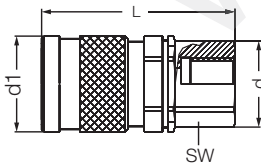

Артикул Order No	d	d1	L	SW
705 EGB 13/60-P1	BSP 1/4"	22	58	19
705 EGB 17/60-P1	BSP 3/8"	22	59	19
705 EGB M14/60-P1	M 14x1.5	22	57	19

Муфта с внешней резьбой / Male Thread Socket

Артикул Order No	d	d1	L	SW
705 SGB M14/60-P1	M 14x1.5	22	79	19

Муфта с внешней резьбой / Male Thread Socket

Артикул Order No	d	d1	L	SW
705 EGB M12/06-P1	M12x1.5 - 6	22	57	19
705 EGB M14/08-P1	M14x1.5 - 8	22	57	19
705 EGB M16/10-P1	M16x1.5 - 10	22	58	19
705 EGB M18/10-P1	M18x1.5 - 10	22	58	19
705 EGB M18/12-P1	M18x1.5 - 12	22	59	19
705 EGB M20/12-P1	M20x1.5 - 12	22	59	22

Муфта с внешней резьбой / Male Thread Socket

Артикул Order No	d	d1	L	SW
705 SGB M14/08-P1	M 14x1.5 - 8	22	79	19
705 SGB M14/10-P1	M 14x1.5 - 10	22	79	19

Муфта с внутренней резьбой / Female Thread Socket