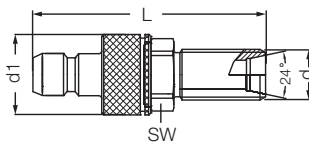

Ниппель с внешней резьбой / Male Plugs

Артикул Order No	d	d1	L	SW
705 SRB M14/60-P1	M 14x1.5	22	77	19

Ниппель с внешней резьбой / Male Plugs

Артикул Order No	d	d1	L	SW
705 ERB M12/06-P1	M12x1.5 - 6	22	55	19
705 ERB M14/08-P1	M14x1.5 - 8	22	55	19
705 ERB M16/10-P1	M16x1.5 - 10	22	56	19
705 ERB M18/10-P1	M18x1.5 - 10	22	56	19
705 ERB M18/12-P1	M18x1.5 - 12	22	57	19
705 ERB M20/12-P1	M20x1.5 - 12	22	57	22

Ниппель с внешней резьбой / Male Plugs

Артикул Order No	d	d1	L	SW
705 SRB M14/08-P1	M 14x1.5 - 8	22	77	19
705 SRB M14/10-P1	M 14x1.5 - 10	22	77	19

Ниппель с внутренней резьбой / Female Plugs

Артикул Order No	d	d1	L	SW
705 DRB 13-P1	BSP 1/4"	22	57	19
705 DRB 17-P1	BSP 3/8"	22	58	22