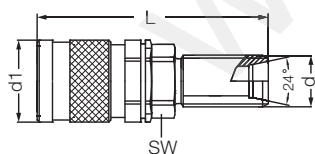

Ниппель с внешней резьбой / Male Plugs

Артикул Order No	d	d1	L	SW
705 SRB M14/08	M14x1.5 - 8	25	77	19
705 SRB M16/10	M16x1.5 - 10	25	77	19

Муфта с внешней резьбой / Male Thread Socket

Артикул Order No	d	d1	L	SW
705 EGB 13	BSP 1/4"	25	58	19
705 EGB 17	BSP 3/8"	25	59	19
705 EGB 21	BSP 1/2"	25	62	22

Муфта с внешней резьбой / Male Thread Socket

Артикул Order No	d	d1	L	SW
705 EGB 13/60	BSP 1/4"	25	58	19
705 EGB 17/60	BSP 3/8"	25	59	19
705 EGB M14/60	M14x1.5	25	57	19

Муфта с внешней резьбой / Male Thread Socket

Артикул Order No	d	d1	L	SW
705 SGBM 14/60	M14x1.5	25	79	19

Муфта с внешней резьбой / Male Thread Socket

Артикул Order No	d	d1	L	SW
705 EGB M12/06	M12x1.5 - 6	25	57	19
705 EGB M14/08	M14x1.5 - 8	25	57	19
705 EGB M16/10	M16x1.5 - 10	25	58	19
705 EGB M18/12	M18x1.5 - 12	25	59	19
705 EGB M20/12	M20x1.5 - 12	25	59	19

Муфта с внешней резьбой / Male Thread Socket

Артикул Order No	d	d1	L	SW
705 SGB M14/08	M14x1.5 - 8	25	79	19
705 SGB M16/10	M16x1.5 - 10	25	79	19

Муфта с внутренней резьбой / Female Thread Socket

Артикул Order No	d	d1	L	SW
705 DGB 13	BSP 1/4"	25	57	19
705 DGB 17	BSP 3/8"	25	58	22