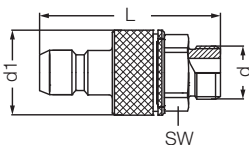

Муфта с внешней резьбой / Male Thread Socket

Артикул Order No	d	d1	L	SW
705 EGB M12/06-P1	M12x1.5 - 6	22	57	19
705 EGB M14/08-P1	M14x1.5 - 8	22	57	19
705 EGB M16/10-P1	M16x1.5 - 10	22	58	19
705 EGB M18/10-P1	M18x1.5 - 10	22	58	19
705 EGB M18/12-P1	M18x1.5 - 12	22	59	19
705 EGB M20/12-P1	M20x1.5 - 12	22	59	22

Муфта с внешней резьбой / Male Thread Socket

Артикул Order No	d	d1	L	SW
705 SGB M14/08-P1	M 14x1.5 - 8	22	79	19
705 SGB M14/10-P1	M 14x1.5 - 10	22	79	19

Муфта с внутренней резьбой / Female Thread Socket

Артикул Order No	d	d1	L	SW
705 DGB 13-P1	BSP 1/4"	22	57	19
705 DGB 17-P1	BSP 3/8"	22	58	22

Ниппель с внешней резьбой / Male Plugs

Артикул Order No	d	d1	L	SW
705 ERB 13-P1	BSP 1/4"	22	56	19
705 ERB 17-P1	BSP 3/8"	22	57	19
705 ERB 21-P1	BSP 1/2"	22	60	22