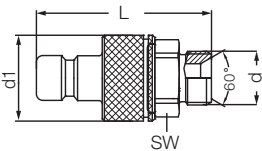

Артикул Order No	d	d1	L	SW
705 ERB 13/60	BSP 1/4"	25	56	19
705 ERB 17/60	BSP 3/8"	25	57	19
705 ERB M14/60	M14x1.5	25	60	19

Ниппель с внешней резьбой / Male Plugs