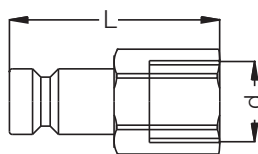

Ниппель с внутренней резьбой / Female Plugs

←→←→	d	L	SW
Артикул Order No			
705 DR 10-PS	BSP 1/8"	36	17
705 DR 13-PS	BSP 1/4"	36	17