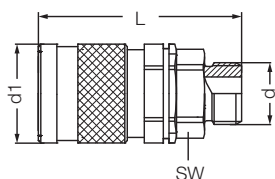

Ниппель с внешней резьбой / Male Plugs

Артикул Order No	d	d1	L	SW
705 ERB M12/06	M12x1.5 - 6	25	55	19
705 ERB M14/08	M14x1.5 - 8	25	56	19
705 ERB M16/10	M16x1.5 - 10	25	56	19
705 ERB M18/12	M18x1.5 - 12	25	56	19
705 ERB M20/12	M20x1.5 - 12	25	57	19

Ниппель с внешней резьбой / Male Plugs

Артикул Order No	d	d1	L	SW
705 SRB M14/08	M14x1.5 - 8	25	77	19
705 SRB M16/10	M16x1.5 - 10	25	77	19

Муфта с внешней резьбой / Male Thread Socket

Артикул Order No	d	d1	L	SW
705 EGB 13	BSP 1/4"	25	58	19
705 EGB 17	BSP 3/8"	25	59	19
705 EGB 21	BSP 1/2"	25	62	22