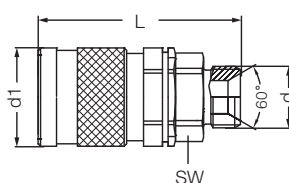

Ниппель с внешней резьбой / Male Plugs

Артикул Order No	d	d1	L	SW
705 SRB M14/08	M14x1.5 - 8	25	77	19
705 SRB M16/10	M16x1.5 - 10	25	77	19

Муфта с внешней резьбой / Male Thread Socket

Артикул Order No	d	d1	L	SW
705 EGB 13	BSP 1/4"	25	58	19
705 EGB 17	BSP 3/8"	25	59	19
705 EGB 21	BSP 1/2"	25	62	22

Муфта с внешней резьбой / Male Thread Socket

Артикул Order No	d	d1	L	SW
705 EGB 13/60	BSP 1/4"	25	58	19
705 EGB 17/60	BSP 3/8"	25	59	19
705 EGB M14/60	M14x1.5	25	57	19

Муфта с внешней резьбой / Male Thread Socket