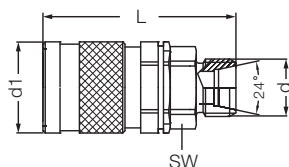

Ниппель с внешней резьбой / Male Plugs

Артикул Order No	d	d1	L	SW
705 SRB M14/08	M14x1.5 - 8	25	77	19
705 SRB M16/10	M16x1.5 - 10	25	77	19

Муфта с внешней резьбой / Male Thread Socket

Артикул Order No	d	d1	L	SW
705 EGB 13	BSP 1/4"	25	58	19
705 EGB 17	BSP 3/8"	25	59	19
705 EGB 21	BSP 1/2"	25	62	22

Муфта с внешней резьбой / Male Thread Socket

Артикул Order No	d	d1	L	SW
705 EGB 13/60	BSP 1/4"	25	58	19
705 EGB 17/60	BSP 3/8"	25	59	19
705 EGB M14/60	M14x1.5	25	57	19

Муфта с внешней резьбой / Male Thread Socket

Артикул Order No	d	d1	L	SW
705 SGBM 14/60	M14x1.5	25	79	19

Муфта с внешней резьбой / Male Thread Socket

Артикул Order No	d	d1	L	SW
705 EGB M12/06	M12x1.5 - 6	25	57	19
705 EGB M14/08	M14x1.5 - 8	25	57	19
705 EGB M16/10	M16x1.5 - 10	25	58	19
705 EGB M18/12	M18x1.5 - 12	25	59	19
705 EGB M20/12	M20x1.5 - 12	25	59	19

Муфта с внешней резьбой / Male Thread Socket

Артикул Order No	d	d1	L	SW
705 SGB M14/08	M14x1.5 - 8	25	79	19
705 SGB M16/10	M16x1.5 - 10	25	79	19

Муфта с внутренней резьбой / Female Thread Socket

Артикул Order No	d	d1	L	SW
705 DGB 13	BSP 1/4"	25	57	19
705 DGB 17	BSP 3/8"	25	58	22