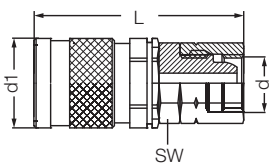

Муфта с внешней резьбой / Male Thread Socket

Артикул Order No	Артикул Order No	d	d1	L	SW
705 EGB 313	705 EGB 413	BSP 1/4"	25	58	19
705 EGB 317	705 EGB 417	BSP 3/8"	25	59	19
705 EGB 321	705 EGB 421	BSP 1/2"	25	62	22

Муфта с внутренней резьбой / Female Thread Socket

Артикул Order No	Артикул Order No	d	d1	L	SW
705 DGB 313	705 DGB 413	BSP 1/4"	25	57	19
705 DGB 317	705 DGB 417	BSP 3/8"	25	58	22

Муфта с внутренней резьбой / Female Thread Socket

Артикул Order No	Артикул Order No	d	d1	L	SW
705 CGB 313	705 CGB 413	BSP 1/4"	25	61	19
705 CGB 317	705 CGB 417	BSP 3/8"	25	63	22

Муфта с внутренней резьбой / Female Thread Socket

Артикул Order No	Артикул Order No	d	d1	L	SW
705 LGB 313	705 LGB 413	BSP 1/4"	25	61	19
705 LGB 317	705 LGB 417	BSP 3/8"	25	63	22