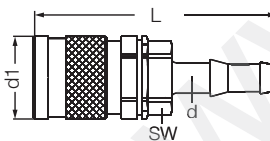

Муфта под шланг / Hose Tail Socket