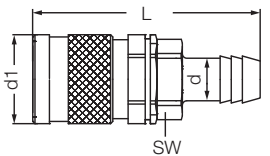

Муфта под шланг / Hose Tail Socket

Артикул Order No	Артикул Order No	d	d1	L	SW
705 HGB 306	705 HGB 406	6	25	70	19
705 HGB 309	705 HGB 409	9	25	75	19
705 HGB 311	705 HGB 411	11	25	75	19
705 HGB 313	705 HGB 413	13	25	75	19