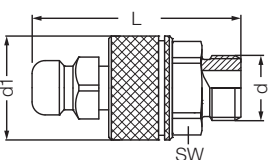

Артикул Order No	Артикул Order No	d	d1	L	SW
705 CGB 313	705 CGB 413	BSP 1/4"	25	61	19
705 CGB 317	705 CGB 417	BSP 3/8"	25	63	22

Муфта с внутренней резьбой / Female Thread Socket

Артикул Order No	Артикул Order No	d	d1	L	SW
705 LGB 313	705 LGB 413	BSP 1/4"	25	61	19
705 LGB 317	705 LGB 417	BSP 3/8"	25	63	22

Муфта под шланг / Hose Tail Socket

Артикул Order No	Артикул Order No	d	d1	L	SW
705 HGB 306	705 HGB 406	6	25	70	19
705 HGB 309	705 HGB 409	9	25	75	19
705 HGB 311	705 HGB 411	11	25	75	19
705 HGB 313	705 HGB 413	13	25	75	19

Муфта под шланг / Hose Tail Socket

Артикул Order No	Артикул Order No	d	d1	L	SW
705 HGB 307	705 HGB 407	7	25	77	19

Ниппель с внешней резьбой / Male Plugs

Артикул Order No	Артикул Order No	d	d1	L	SW
705 ERB 313	705 ERB 413	BSP 1/4"	25	56	19
705 ERB 317	705 ERB 417	BSP 3/8"	25	57	19
705 ERB 321	705 ERB 421	BSP 1/2"	25	60	22