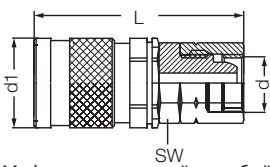

Муфта с внешней резьбой / Male Thread Socket

Артикул Order No	Артикул Order No	d	d1	L	SW
705 EGB 313	705 EGB 413	BSP 1/4"	25	58	19
705 EGB 317	705 EGB 417	BSP 3/8"	25	59	19
705 EGB 321	705 EGB 421	BSP 1/2"	25	62	22

Муфта с внутренней резьбой / Female Thread Socket

Артикул Order No	Артикул Order No	d	d1	L	SW
705 DGB 313	705 DGB 413	BSP 1/4"	25	57	19
705 DGB 317	705 DGB 417	BSP 3/8"	25	58	22

Муфта с внутренней резьбой / Female Thread Socket

Артикул Order No	Артикул Order No	d	d1	L	SW
705 CGB 313	705 CGB 413	BSP 1/4"	25	61	19
705 CGB 317	705 CGB 417	BSP 3/8"	25	63	22

Муфта с внутренней резьбой / Female Thread Socket

Артикул Order No	Артикул Order No	d	d1	L	SW
705 LGB 313	705 LGB 413	BSP 1/4"	25	61	19
705 LGB 317	705 LGB 417	BSP 3/8"	25	63	22