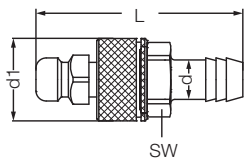

Артикул Order No	Артикул Order No	d	d1	L	SW
705 LRB 313	705 LRB 413	BSP 1/4"	25	59	19
705 LRB 317	705 LRB 417	BSP 3/8"	25	61	22

Ниппель под шланг / Hose Plug