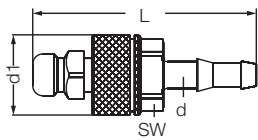

Артикул Order No	Артикул Order No	d	d1	L	SW
705 HRB 306	705 HRB 406	6	25	70	19
705 HRB 309	705 HRB 409	9	25	75	19
705 HRB 311	705 HRB 411	11	25	75	19
705 HRB 313	705 HRB 413	13	25	75	19

Ниппель под шланг / Hose Plug