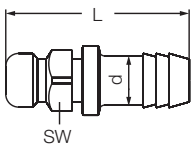

Ниппель под шланг / Hose Plug

Артикул Order No	Артикул Order No	d	d1	L	SW
705 HRB 306	705 HRB 406	6	25	70	19
705 HRB 309	705 HRB 409	9	25	75	19
705 HRB 311	705 HRB 411	11	25	75	19
705 HRB 313	705 HRB 413	13	25	75	19

Ниппель под шланг / Hose Plug

Артикул Order No	Артикул Order No	d	d1	L	SW
705 HRB 307	705 HBR 407	7	25	70	19

Ниппель с внешней резьбой / Male Plug

Артикул Order No	Артикул Order No	d	L	SW
705 ER 313	705 ER 413	BSP 1/4"	37	17
705 ER 317	705 ER 417	BSP 3/8"	38	19
705 ER 321	705 ER 421	BSP 1/2"	41	22

Ниппель с внутренней резьбой / Female Plugs

Артикул Order No	Артикул Order No	d	L	SW
705 DR 313	705 DR 413	BSP 1/4"	37	19
705 DR 317	705 DR 417	BSP 3/8"	41	22

Ниппель под шланг / Hose Plug

Артикул Order No	Артикул Order No	d	L
705 HR 306	705 HR 406	6	48
705 HR 309	705 HR 409	9	53
705 HR 311	705 HR 411	11	53
705 HR 313	705 HR 413	13	53