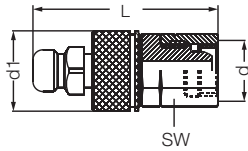

Муфта под шланг / Hose Tail Socket

Артикул Order No	Артикул Order No	d	d1	L	SW
705 HGB 307	705 HGB 407	7	25	77	19

Ниппель с внешней резьбой / Male Plugs

Артикул Order No	Артикул Order No	d	d1	L	SW
705 ERB 313	705 ERB 413	BSP 1/4"	25	56	19
705 ERB 317	705 ERB 417	BSP 3/8"	25	57	19
705 ERB 321	705 ERB 421	BSP 1/2"	25	60	22

Ниппель с внутренней резьбой / Female Plugs

Артикул Order No	Артикул Order No	d	d1	L	SW
705 DRB 313	705 DRB 413	BSP 1/4"	25	55	19
705 DRB 317	705 DRB 417	BSP 3/8"	25	56	22

705K СЕРИЯ

Ниппель с внутренней резьбой / Female Plugs

Артикул Order No	Артикул Order No	d	d1	L	SW
705 CRB 313	705 CRB 413	BSP 1/4"	25	59	19
705 CRB 317	705 CRB 417	BSP 3/8"	25	61	22

Ниппель с внутренней резьбой / Female Plugs

Артикул Order No	Артикул Order No	d	d1	L	SW
705 LRB 313	705 LRB 413	BSP 1/4"	25	59	19
705 LRB 317	705 LRB 417	BSP 3/8"	25	61	22