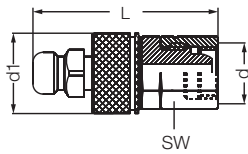

Муфта под шланг / Hose Tail Socket

Артикул Order No	Артикул Order No	d	d1	L	SW
705 HGB 307	705 HGB 407	7	25	77	19

Ниппель с внешней резьбой / Male Plugs

Артикул Order No	Артикул Order No	d	d1	L	SW
705 ERB 313	705 ERB 413	BSP 1/4"	25	56	19
705 ERB 317	705 ERB 417	BSP 3/8"	25	57	19
705 ERB 321	705 ERB 421	BSP 1/2"	25	60	22

Ниппель с внутренней резьбой / Female Plugs

Артикул Order No	Артикул Order No	d	d1	L	SW
705 DRB 313	705 DRB 413	BSP 1/4"	25	55	19
705 DRB 317	705 DRB 417	BSP 3/8"	25	56	22

705K СЕРИЯ

Ниппель с внутренней резьбой / Female Plugs