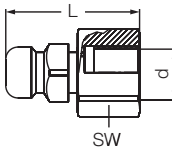

Ниппель под шланг / Hose Plug

Артикул Order No	Артикул Order No	d	d1	L	SW
705 HRB 306	705 HRB 406	6	25	70	19
705 HRB 309	705 HRB 409	9	25	75	19
705 HRB 311	705 HRB 411	11	25	75	19
705 HRB 313	705 HRB 413	13	25	75	19

Ниппель под шланг / Hose Plug

Артикул Order No	Артикул Order No	d	d1	L	SW
705 HRB 307	705 HBR 407	7	25	70	19

Ниппель с внешней резьбой / Male Plug

Артикул Order No	Артикул Order No	d	L	SW
705 ER 313	705 ER 413	BSP 1/4"	37	17
705 ER 317	705 ER 417	BSP 3/8"	38	19
705 ER 321	705 ER 421	BSP 1/2"	41	22

Ниппель с внутренней резьбой / Female Plugs

Артикул Order No	Артикул Order No	d	L	SW
705 DR 313	705 DR 413	BSP 1/4"	37	19
705 DR 317	705 DR 417	BSP 3/8"	41	22

Ниппель под шланг / Hose Plug

Артикул Order No	Артикул Order No	d	L
705 HR 306	705 HR 406	6	48
705 HR 309	705 HR 409	9	53
705 HR 311	705 HR 411	11	53
705 HR 313	705 HR 413	13	53