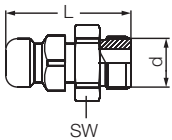

Артикул Order No	Артикул Order No	d	d1	L	SW
705 CRB 313	705 CRB 413	BSP 1/4"	25	59	19
705 CRB 317	705 CRB 417	BSP 3/8"	25	61	22

Ниппель с внутренней резьбой / Female Plugs

Артикул Order No	Артикул Order No	d	d1	L	SW
705 LRB 313	705 LRB 413	BSP 1/4"	25	59	19
705 LRB 317	705 LRB 417	BSP 3/8"	25	61	22

Ниппель под шланг / Hose Plug

Артикул Order No	Артикул Order No	d	d1	L	SW
705 HRB 306	705 HRB 406	6	25	70	19
705 HRB 309	705 HRB 409	9	25	75	19
705 HRB 311	705 HRB 411	11	25	75	19
705 HRB 313	705 HRB 413	13	25	75	19

Ниппель под шланг / Hose Plug

Артикул Order No	Артикул Order No	d	d1	L	SW
705 HRB 307	705 HBR 407	7	25	70	19

Ниппель с внешней резьбой / Male Plug

Артикул Order No	Артикул Order No	d	L	SW
705 ER 313	705 ER 413	BSP 1/4"	37	17
705 ER 317	705 ER 417	BSP 3/8"	38	19
705 ER 321	705 ER 421	BSP 1/2"	41	22