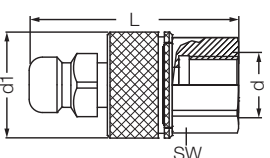

Муфта под шланг / Hose Tail Socket

Артикул Order No	Артикул Order No	d	d1	L	SW
705 HGB 307	705 HGB 407	7	25	77	19

Ниппель с внешней резьбой / Male Plugs

Артикул Order No	Артикул Order No	d	d1	L	SW
705 ERB 313	705 ERB 413	BSP 1/4"	25	56	19
705 ERB 317	705 ERB 417	BSP 3/8"	25	57	19
705 ERB 321	705 ERB 421	BSP 1/2"	25	60	22

Ниппель с внутренней резьбой / Female Plugs

Артикул Order No	Артикул Order No	d	d1	L	SW
705 DRB 313	705 DRB 413	BSP 1/4"	25	55	19
705 DRB 317	705 DRB 417	BSP 3/8"	25	56	22

705K СЕРИЯ

Ниппель с внутренней резьбой / Female Plugs