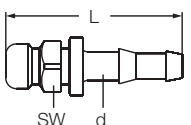

Ниппель под шланг / Hose Plug

Артикул Order No	Артикул Order No	d	d1	L	SW
705 HRB 306	705 HRB 406	6	25	70	19
705 HRB 309	705 HRB 409	9	25	75	19
705 HRB 311	705 HRB 411	11	25	75	19
705 HRB 313	705 HRB 413	13	25	75	19

Ниппель под шланг / Hose Plug

Артикул Order No	Артикул Order No	d	d1	L	SW
705 HRB 307	705 HBR 407	7	25	70	19

Ниппель с внешней резьбой / Male Plug

Артикул Order No	Артикул Order No	d	L	SW
705 ER 313	705 ER 413	BSP 1/4"	37	17
705 ER 317	705 ER 417	BSP 3/8"	38	19
705 ER 321	705 ER 421	BSP 1/2"	41	22

Ниппель с внутренней резьбой / Female Plugs

Артикул Order No	Артикул Order No	d	L	SW
705 DR 313	705 DR 413	BSP 1/4"	37	19
705 DR 317	705 DR 417	BSP 3/8"	41	22

Ниппель под шланг / Hose Plug

Артикул Order No	Артикул Order No	d	L
705 HR 306	705 HR 406	6	48
705 HR 309	705 HR 409	9	53
705 HR 311	705 HR 411	11	53
705 HR 313	705 HR 413	13	53

Ниппель под шланг / Hose Plug

Артикул Order No	Артикул Order No	d	L
705 HR 307	705 HR 407	7	48