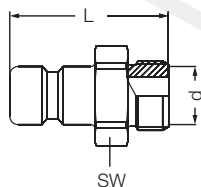

Муфта с внешней резьбой / Male Thread Socket

Артикул Order No	d	d1	L	SW
706 EGB M12/06-P1	M12x1.5 - 6	25	57	19
706 EGB M14/08-P1	M14x1.5 - 8	25	57	19
706 EGB M16/10-P1	M16x1.5 - 10	25	58	19
706 EGB M18/10-P1	M18x1.5 - 10	25	58	19
706 EGB M18/12-P1	M18x1.5 - 12	25	59	19
706 EGB M20/12-P1	M20x1.5 - 12	25	59	22

Ниппель с внешней резьбой / Male Plugs

Артикул Order No	d	d1	L	SW
706 SRB M14/60-P1	M 14x1.5	25	77	19

Ниппель с внешней резьбой / Male Plugs

Артикул Order No	d	d1	L	SW
706 ERB M12/06-P1	M12x1.5 - 6	25	64	19
706 ERB M14/08-P1	M14x1.5 - 8	25	64	19
706 ERB M16/10-P1	M16x1.5 - 10	25	65	19
706 ERB M18/10-P1	M18x1.5 - 10	25	66	19
706 ERB M18/12-P1	M18x1.5 - 12	25	66	19
706 ERB M20/12-P1	M20x1.5 - 12	25	66	22

Ниппель с внешней резьбой / Male Plugs

Артикул Order No	d	d1	L	SW
706 SRB M14/08-P1	M 14x1.5 - 8	25	77	19
706 SRB M16/10-P1	M 16x1.5 - 10	25	77	19

Ниппель с внутренней резьбой / Female Plugs

Артикул Order No	d	d1	L	SW
706 DRB 13-P1	BSP 1/4"	25	55	19
706 DRB 17-P1	BSP 3/8"	25	56	22

Ниппель с внешней резьбой / Male Plugs

Артикул Order No	d	L	SW
706 ER 10-P1	BSP 1/8"	34	14
706 ER 13-P1	BSP 1/4"	37	14
706 ER 17-P1	BSP 3/8"	41	19

Ниппель с внутренней резьбой / Female Plugs

Артикул Order No	d	L	SW
706 DR 10-P1	BSP 1/8"	31	15
706 DR 13-P1	BSP 1/4"	36	17
706 DR 17-P1	BSP 3/8"	38	19