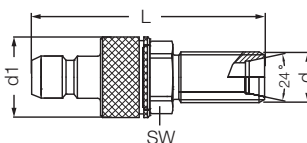

Артикул Order No	d	d1	L	SW
706 ERB M12/06	M12x1.5 - 6	22	55	19
706 ERB M14/08	M14x1.5 - 8	22	55	19
706 ERB M16/10	M16x1.5 - 10	22	56	19
706 ERB M18/10	M18x1.5 - 12	22	56	19
706 ERB M18/12	M18x1.5 - 12	22	56	19
706 ERB M20/12	M20x1.5 - 12	22	57	22

Ниппель с внешней резьбой / Male Plugs