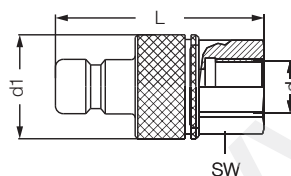

Ниппель с внутренней резьбой / Female Plugs