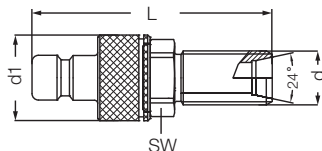

Ниппель с внешней резьбой / Male Plugs

Артикул Order No	d	d1	L	SW
706 ERB 13-P1	BSP 1/4"	25	56	19
706 ERB 17-P1	BSP 3/8"	25	57	19
706 ERB 21-P1	BSP 1/2"	25	60	19

Ниппель с внешней резьбой / Male Plugs

Артикул Order No	d	d1	L	SW
706 ERB 13/60-P1	BSP 1/4"	25	56	19
706 ERB 17/60-P1	BSP 3/8"	25	57	19
706 ERB M14/60-P1	M14x1.5	25	55	22

Ниппель с внешней резьбой / Male Plugs

Артикул Order No	d	d1	L	SW
706 SRB M14/60-P1	M 14x1.5	25	77	19

Ниппель с внешней резьбой / Male Plugs

Артикул Order No	d	d1	L	SW
706 ERB M12/06-P1	M12x1.5 - 6	25	64	19
706 ERB M14/08-P1	M14x1.5 - 8	25	64	19
706 ERB M16/10-P1	M16x1.5 - 10	25	65	19
706 ERB M18/10-P1	M18x1.5 - 10	25	66	19
706 ERB M18/12-P1	M18x1.5 - 12	25	66	19
706 ERB M20/12-P1	M20x1.5 - 12	25	66	22

Ниппель с внешней резьбой / Male Plugs

Артикул Order No	d	d1	L	SW
706 SRB M14/08-P1	M 14x1.5 - 8	25	77	19
706 SRB M16/10-P1	M 16x1.5 - 10	25	77	19

Ниппель с внутренней резьбой / Female Plugs

Артикул Order No	d	d1	L	SW
706 DRB 13-P1	BSP 1/4"	25	55	19
706 DRB 17-P1	BSP 3/8"	25	56	22