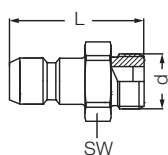

Ниппель с внешней резьбой / Male Plugs

Артикул Order No	d	d1	L	SW
706 SRBM 14/60	M14x1.5	22	77	19

Ниппель с внешней резьбой / Male Plugs

Артикул Order No	d	d1	L	SW
706 ERB M12/06	M12x1.5 - 6	22	55	19
706 ERB M14/08	M14x1.5 - 8	22	55	19
706 ERB M16/10	M16x1.5 - 10	22	56	19
706 ERB M18/10	M18x1.5 - 12	22	56	19
706 ERB M18/12	M18x1.5 - 12	22	56	19
706 ERB M20/12	M20x1.5 - 12	22	57	22

Ниппель с внешней резьбой / Male Plugs

Артикул Order No	d	d1	L	SW
706 SRB M14/08	M14x1.5 - 8	22	77	19
706 SRB M16/10	M16x1.5 - 10	22	77	19

**Ниппель с внутренней резьбой / Female Plugs**

 Артикул Order No	d	d1	L	SW
706 DRB 13	BSP 1/4"	22	55	19
706 DRB 17	BSP 3/8"	22	56	22

**Ниппель под шланг / Hose Plugs**

 Артикул Order No	d	d1	L	SW
706 HRB 06	6	22	70	19
706 HRB 09	9	22	75	19
706 HRB 11	11	22	75	19
706 HRB 13	13	22	75	19

**Ниппель с внешней резьбой / Male Plugs**

 Артикул Order No	d	L	SW
706 ER 10	BSP 1/8"	34	14
706 ER 13	BSP 1/4"	37	14
706 ER 17	BSP 3/8"	38	19