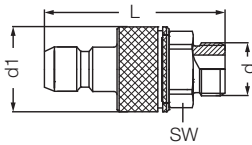

Артикул Order No	d	d1	L	SW
706 HGB 06	6	22	72	19
706 HGB 09	9	22	77	19
706 HGB 11	11	22	77	19
706 HGB 13	13	22	77	19

Ниппель с внешней резьбой / Male Plugs