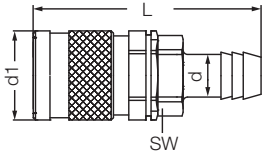

706 СЕРИЯ

Муфта под шланг / Hose Tail Socket