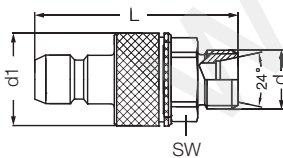

706 СЕРИЯ

Муфта под шланг / Hose Tail Socket

Артикул Order No	d	d1	L	SW
706 HGB 06	6	22	72	19
706 HGB 09	9	22	77	19
706 HGB 11	11	22	77	19
706 HGB 13	13	22	77	19

Ниппель с внешней резьбой / Male Plugs

Артикул Order No	d	d1	L	SW
706 ERB 13	BSP 1/4"	22	56	19
706 ERB 17	BSP 3/8"	22	57	19
706 ERB 21	BSP 1/2"	22	60	22

Ниппель с внешней резьбой / Male Plugs

Артикул Order No	d	d1	L	SW
706 ERB 13/60	BSP 1/4"	22	56	19
706 ERB 17/60	BSP 3/8"	22	57	19
706 ERB M14/60	M14x1.5	22	55	19

Ниппель с внешней резьбой / Male Plugs

Артикул Order No	d	d1	L	SW
706 SRBM 14/60	M14x1.5	22	77	19

Ниппель с внешней резьбой / Male Plugs

Артикул Order No	d	d1	L	SW
706 ERB M12/06	M12x1.5 - 6	22	55	19
706 ERB M14/08	M14x1.5 - 8	22	55	19
706 ERB M16/10	M16x1.5 - 10	22	56	19
706 ERB M18/10	M18x1.5 - 12	22	56	19
706 ERB M18/12	M18x1.5 - 12	22	56	19
706 ERB M20/12	M20x1.5 - 12	22	57	22

Ниппель с внешней резьбой / Male Plugs

Артикул Order No	d	d1	L	SW
706 SRB M14/08	M14x1.5 - 8	22	77	19
706 SRB M16/10	M16x1.5 - 10	22	77	19