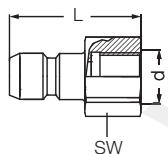

Ниппель с внутренней резьбой / Female Plugs

  Артикул Order No	d	L	SW
706 DR 10	BSP 1/8"	34	14
706 DR 13	BSP 1/4"	36	17
706 DR 17	BSP 3/8"	38	19