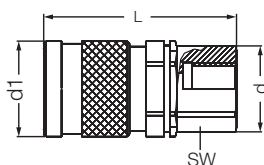

Артикул Order No	d	d1	L	SW
706 EGB 13/60	BSP 1/4"	22	58	19
706 EGB 17/60	BSP 3/8"	22	59	19
706 EGB M14/60	M14x1.5	22	57	19

Муфта с внешней резьбой / Male Thread Socket

Артикул Order No	d	d1	L	SW
706 SGBM 14/60	M14x1.5	22	79	19

Муфта с внешней резьбой / Male Thread Socket

Артикул Order No	d	d1	L	SW
706 EGB M12/06	M12x1.5 - 6	22	57	19
706 EGB M14/08	M14x1.5 - 8	22	57	19
706 EGB M16/10	M16x1.5 - 10	22	58	19
706 EGB M18/10	M18x1.5 - 10	22	59	19
706 EGB M18/12	M18x1.5 - 12	22	59	19
706 EGB M20/12	M20x1.5 - 12	22	59	22

Муфта с внешней резьбой / Male Thread Socket

Артикул Order No	d	d1	L	SW
706 SGB M14/08	M14x1.5 - 8	22	79	19
706 SGB M16/10	M16x1.5 - 10	22	79	19

Муфта с внутренней резьбой / Female Thread Socket

Артикул Order No	d	d1	L	SW
706 DGB 13	BSP 1/4"	22	57	19
706 DGB 17	BSP 3/8"	22	58	22