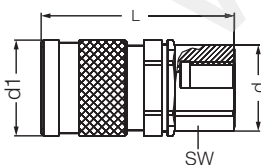

Артикул Order No	d	d1	L	SW
706 EGB 13/60-P1	BSP 1/4"	25	58	19
706 EGB 17/60-P1	BSP 3/8"	25	59	19
706 EGB M14/60-P1	M 14x1.5	25	57	19

Муфта с внешней резьбой / Male Thread Socket

Артикул Order No	d	d1	L	SW
706 SGB M14/60-P1	M 14x1.5	25	79	19

Муфта с внешней резьбой / Male Thread Socket

Артикул Order No	d	d1	L	SW
706 EGB M12/06-P1	M12x1.5 - 6	25	57	19
706 EGB M14/08-P1	M14x1.5 - 8	25	57	19
706 EGB M16/10-P1	M16x1.5 - 10	25	58	19
706 EGB M18/10-P1	M18x1.5 - 10	25	58	19
706 EGB M18/12-P1	M18x1.5 - 12	25	59	19
706 EGB M20/12-P1	M20x1.5 - 12	25	59	22

Муфта с внешней резьбой / Male Thread Socket

Артикул Order No	d	d1	L	SW
706 SGB M14/06-P1	M 14x1.5 - 6	25	79	19
706 SGB M14/08-P1	M 14x1.5 - 8	25	79	19

Муфта с внутренней резьбой / Female Thread Socket

Артикул Order No	d	d1	L	SW
706 DGB 13-P1	BSP 1/4"	25	57	19
706 DGB 17-P1	BSP 3/8"	25	58	22