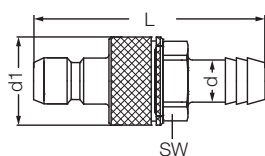

Ниппель под шланг / Hose Plugs

  Артикул Order No	d	d1	L	SW
706 HRB 06	6	22	70	19
706 HRB 09	9	22	75	19
706 HRB 11	11	22	75	19
706 HRB 13	13	22	75	19