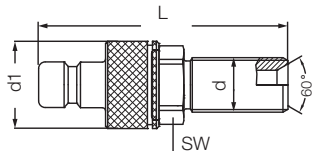

Муфта с внешней резьбой / Male Thread Socket

Артикул Order No	d	d1	L	SW
706 SGB M14/06-P1	M 14x1.5 - 6	25	79	19
706 SGB M14/08-P1	M 14x1.5 - 8	25	79	19

Муфта с внутренней резьбой / Female Thread Socket

Артикул Order No	d	d1	L	SW
706 DGB 13-P1	BSP 1/4"	25	57	19
706 DGB 17-P1	BSP 3/8"	25	58	22

Ниппель с внешней резьбой / Male Plugs

Артикул Order No	d	d1	L	SW
706 ERB 13-P1	BSP 1/4"	25	56	19
706 ERB 17-P1	BSP 3/8"	25	57	19
706 ERB 21-P1	BSP 1/2"	25	60	19

Ниппель с внешней резьбой / Male Plugs

Артикул Order No	d	d1	L	SW
706 ERB 13/60-P1	BSP 1/4"	25	56	19
706 ERB 17/60-P1	BSP 3/8"	25	57	19
706 ERB M14/60-P1	M14x1.5	25	55	22

Ниппель с внешней резьбой / Male Plugs

Артикул Order No	d	d1	L	SW
706 SRB M14/60-P1	M 14x1.5	25	77	19

Ниппель с внешней резьбой / Male Plugs

Артикул Order No	d	d1	L	SW
706 ERB M12/06-P1	M12x1.5 - 6	25	64	19
706 ERB M14/08-P1	M14x1.5 - 8	25	64	19
706 ERB M16/10-P1	M16x1.5 - 10	25	65	19
706 ERB M18/10-P1	M18x1.5 - 10	25	66	19
706 ERB M18/12-P1	M18x1.5 - 12	25	66	19
706 ERB M20/12-P1	M20x1.5 - 12	25	66	22