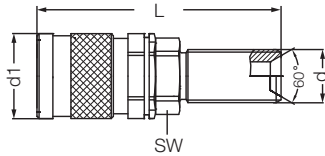

**Ниппель под шланг / Hose Plugs**

 Артикул Order No	d	d1	L	SW
706 HRB 06	6	22	70	19
706 HRB 09	9	22	75	19
706 HRB 11	11	22	75	19
706 HRB 13	13	22	75	19

**Ниппель с внешней резьбой / Male Plugs**

 Артикул Order No	d	L	SW
706 ER 10	BSP 1/8"	34	14
706 ER 13	BSP 1/4"	37	14
706 ER 17	BSP 3/8"	38	19

**Ниппель с внутренней резьбой / Female Plugs**

 Артикул Order No	d	L	SW
706 DR 10	BSP 1/8"	34	14
706 DR 13	BSP 1/4"	36	17
706 DR 17	BSP 3/8"	38	19

**Ниппель под шланг / Hose Plugs**

 Артикул Order No	d	L
706 HR 06	6	63
706 HR 09	9	68

## 706P1 СЕРИЯ

Муфта с внешней резьбой / Male Thread Socket

Артикул Order No	d	d1	L	SW
706 EGB 13-P1	BSP 1/4"	25	58	19
706 EGB 17-P1	BSP 3/8"	25	59	19
706 EGB 21-P1	BSPT 1/2"	25	62	22

Муфта с внешней резьбой / Male Thread Socket

Артикул Order No	d	d1	L	SW
706 EGB 13/60-P1	BSP 1/4"	25	58	19
706 EGB 17/60-P1	BSP 3/8"	25	59	19
706 EGB M14/60-P1	M 14x1.5	25	57	19

Муфта с внешней резьбой / Male Thread Socket

Артикул Order No	d	d1	L	SW
706 SGB M14/60-P1	M 14x1.5	25	79	19