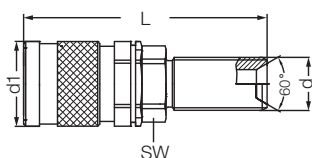

Муфта с внешней резьбой / Male Thread Socket

Артикул Order No	d	d1	L	SW
706 EGB 13	BSP 1/4"	22	58	19
706 EGB 17	BSP 3/8"	22	59	19
706 EGB 21	BSP 1/2"	22	62	22

Муфта с внешней резьбой / Male Thread Socket

Артикул Order No	d	d1	L	SW
706 EGB 13/60	BSP 1/4"	22	58	19
706 EGB 17/60	BSP 3/8"	22	59	19
706 EGB M14/60	M14x1.5	22	57	19

Муфта с внешней резьбой / Male Thread Socket

Артикул Order No	d	d1	L	SW
706 SGBM 14/60	M14x1.5	22	79	19

Муфта с внешней резьбой / Male Thread Socket

Артикул Order No	d	d1	L	SW
706 EGB M12/06	M12x1.5 - 6	22	57	19
706 EGB M14/08	M14x1.5 - 8	22	57	19
706 EGB M16/10	M16x1.5 - 10	22	58	19
706 EGB M18/10	M18x1.5 - 10	22	59	19
706 EGB M18/12	M18x1.5 - 12	22	59	19
706 EGB M20/12	M20x1.5 - 12	22	59	22