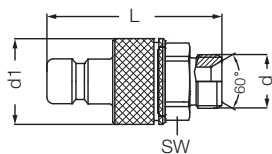

Муфта с внешней резьбой / Male Thread Socket

Артикул Order No	d	d1	L	SW
706 EGB M12/06-P1	M12x1.5 - 6	25	57	19
706 EGB M14/08-P1	M14x1.5 - 8	25	57	19
706 EGB M16/10-P1	M16x1.5 - 10	25	58	19
706 EGB M18/10-P1	M18x1.5 - 10	25	58	19
706 EGB M18/12-P1	M18x1.5 - 12	25	59	19
706 EGB M20/12-P1	M20x1.5 - 12	25	59	22

Муфта с внешней резьбой / Male Thread Socket

Артикул Order No	d	d1	L	SW
706 SGB M14/06-P1	M 14x1.5 - 6	25	79	19
706 SGB M14/08-P1	M 14x1.5 - 8	25	79	19

Муфта с внутренней резьбой / Female Thread Socket

Артикул Order No	d	d1	L	SW
706 DGB 13-P1	BSP 1/4"	25	57	19
706 DGB 17-P1	BSP 3/8"	25	58	22

Ниппель с внешней резьбой / Male Plugs

Артикул Order No	d	d1	L	SW
706 ERB 13-P1	BSP 1/4"	25	56	19
706 ERB 17-P1	BSP 3/8"	25	57	19
706 ERB 21-P1	BSP 1/2"	25	60	19

Ниппель с внешней резьбой / Male Plugs

Артикул Order No	d	d1	L	SW
706 ERB 13/60-P1	BSP 1/4"	25	56	19
706 ERB 17/60-P1	BSP 3/8"	25	57	19
706 ERB M14/60-P1	M14x1.5	25	55	22