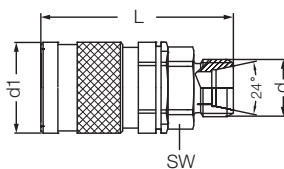

Муфта с внешней резьбой / Male Thread Socket

Артикул Order No	d	d1	L	SW
706 EGB 13	BSP 1/4"	22	58	19
706 EGB 17	BSP 3/8"	22	59	19
706 EGB 21	BSP 1/2"	22	62	22

Муфта с внешней резьбой / Male Thread Socket

Артикул Order No	d	d1	L	SW
706 EGB 13/60	BSP 1/4"	22	58	19
706 EGB 17/60	BSP 3/8"	22	59	19
706 EGB M14/60	M14x1.5	22	57	19

Муфта с внешней резьбой / Male Thread Socket

Артикул Order No	d	d1	L	SW
706 SGBM 14/60	M14x1.5	22	79	19

Муфта с внешней резьбой / Male Thread Socket

Артикул Order No	d	d1	L	SW
706 EGB M12/06	M12x1.5 - 6	22	57	19
706 EGB M14/08	M14x1.5 - 8	22	57	19
706 EGB M16/10	M16x1.5 - 10	22	58	19
706 EGB M18/10	M18x1.5 - 10	22	59	19
706 EGB M18/12	M18x1.5 - 12	22	59	19
706 EGB M20/12	M20x1.5 - 12	22	59	22