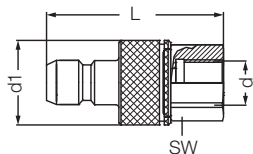

Артикул Order No	d	d1	L	SW
706 ERB 13	BSP 1/4"	22	56	19
706 ERB 17	BSP 3/8"	22	57	19
706 ERB 21	BSP 1/2"	22	60	22

Ниппель с внешней резьбой / Male Plugs

Артикул Order No	d	d1	L	SW
706 ERB 13/60	BSP 1/4"	22	56	19
706 ERB 17/60	BSP 3/8"	22	57	19
706 ERB M14/60	M14x1.5	22	55	19

Ниппель с внешней резьбой / Male Plugs

Артикул Order No	d	d1	L	SW
706 SRBM 14/60	M14x1.5	22	77	19

Ниппель с внешней резьбой / Male Plugs

Артикул Order No	d	d1	L	SW
706 ERB M12/06	M12x1.5 - 6	22	55	19
706 ERB M14/08	M14x1.5 - 8	22	55	19
706 ERB M16/10	M16x1.5 - 10	22	56	19
706 ERB M18/10	M18x1.5 - 12	22	56	19
706 ERB M18/12	M18x1.5 - 12	22	56	19
706 ERB M20/12	M20x1.5 - 12	22	57	22

Ниппель с внешней резьбой / Male Plugs

Артикул Order No	d	d1	L	SW
706 SRB M14/08	M14x1.5 - 8	22	77	19
706 SRB M16/10	M16x1.5 - 10	22	77	19

**Ниппель с внутренней резьбой / Female Plugs**

 Артикул Order No	d	d1	L	SW
706 DRB 13	BSP 1/4"	22	55	19
706 DRB 17	BSP 3/8"	22	56	22