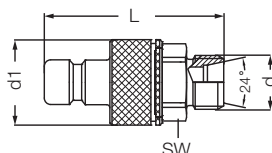

Муфта с внешней резьбой / Male Thread Socket

Артикул Order No	d	d1	L	SW
706 SGB M14/06-P1	M 14x1.5 - 6	25	79	19
706 SGB M14/08-P1	M 14x1.5 - 8	25	79	19

Муфта с внутренней резьбой / Female Thread Socket

Артикул Order No	d	d1	L	SW
706 DGB 13-P1	BSP 1/4"	25	57	19
706 DGB 17-P1	BSP 3/8"	25	58	22

Ниппель с внешней резьбой / Male Plugs

Артикул Order No	d	d1	L	SW
706 ERB 13-P1	BSP 1/4"	25	56	19
706 ERB 17-P1	BSP 3/8"	25	57	19
706 ERB 21-P1	BSP 1/2"	25	60	19

Ниппель с внешней резьбой / Male Plugs

Артикул Order No	d	d1	L	SW
706 ERB 13/60-P1	BSP 1/4"	25	56	19
706 ERB 17/60-P1	BSP 3/8"	25	57	19
706 ERB M14/60-P1	M14x1.5	25	55	22

Ниппель с внешней резьбой / Male Plugs

Артикул Order No	d	d1	L	SW
706 SRB M14/60-P1	M 14x1.5	25	77	19

Ниппель с внешней резьбой / Male Plugs

Артикул Order No	d	d1	L	SW
706 ERB M12/06-P1	M12x1.5 - 6	25	64	19
706 ERB M14/08-P1	M14x1.5 - 8	25	64	19
706 ERB M16/10-P1	M16x1.5 - 10	25	65	19
706 ERB M18/10-P1	M18x1.5 - 10	25	66	19
706 ERB M18/12-P1	M18x1.5 - 12	25	66	19
706 ERB M20/12-P1	M20x1.5 - 12	25	66	22