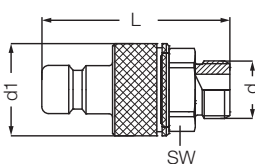

Ниппель с внешней резьбой / Male Plugs