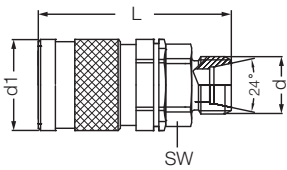

Артикул Order No	d	d1	L	SW
706 EGB M12/06-P1	M12x1.5 - 6	25	57	19
706 EGB M14/08-P1	M14x1.5 - 8	25	57	19
706 EGB M16/10-P1	M16x1.5 - 10	25	58	19
706 EGB M18/10-P1	M18x1.5 - 10	25	58	19
706 EGB M18/12-P1	M18x1.5 - 12	25	59	19
706 EGB M20/12-P1	M20x1.5 - 12	25	59	22