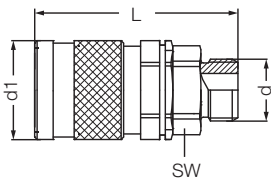

**Ниппель под шланг / Hose Plugs**

 Артикул Order No	d	d1	L	SW
706 HRB 06	6	22	70	19
706 HRB 09	9	22	75	19
706 HRB 11	11	22	75	19
706 HRB 13	13	22	75	19

**Ниппель с внешней резьбой / Male Plugs**

 Артикул Order No	d	L	SW
706 ER 10	BSP 1/8"	34	14
706 ER 13	BSP 1/4"	37	14
706 ER 17	BSP 3/8"	38	19

**Ниппель с внутренней резьбой / Female Plugs**

 Артикул Order No	d	L	SW
706 DR 10	BSP 1/8"	34	14
706 DR 13	BSP 1/4"	36	17
706 DR 17	BSP 3/8"	38	19

**Ниппель под шланг / Hose Plugs**

 Артикул Order No	d	L
706 HR 06	6	63
706 HR 09	9	68

## 706P1 СЕРИЯ

Муфта с внешней резьбой / Male Thread Socket

Артикул Order No	d	d1	L	SW
706 EGB 13-P1	BSP 1/4"	25	58	19
706 EGB 17-P1	BSP 3/8"	25	59	19
706 EGB 21-P1	BSPT 1/2"	25	62	22

Муфта с внешней резьбой / Male Thread Socket