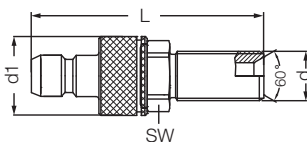

Артикул Order No	d	d1	L	SW
706 ERB 13/60	BSP 1/4"	22	56	19
706 ERB 17/60	BSP 3/8"	22	57	19
706 ERB M14/60	M14x1.5	22	55	19

Ниппель с внешней резьбой / Male Plugs

Артикул Order No	d	d1	L	SW
706 SRBM 14/60	M14x1.5	22	77	19

Ниппель с внешней резьбой / Male Plugs