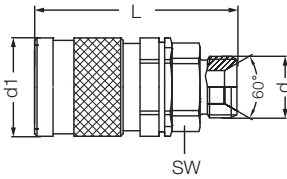

**Ниппель под шланг / Hose Plugs**

 Артикул Order No	d	d1	L	SW
706 HRB 06	6	22	70	19
706 HRB 09	9	22	75	19
706 HRB 11	11	22	75	19
706 HRB 13	13	22	75	19

**Ниппель с внешней резьбой / Male Plugs**

 Артикул Order No	d	L	SW
706 ER 10	BSP 1/8"	34	14
706 ER 13	BSP 1/4"	37	14
706 ER 17	BSP 3/8"	38	19

**Ниппель с внутренней резьбой / Female Plugs**

 Артикул Order No	d	L	SW
706 DR 10	BSP 1/8"	34	14
706 DR 13	BSP 1/4"	36	17
706 DR 17	BSP 3/8"	38	19

**Ниппель под шланг / Hose Plugs**

 Артикул Order No	d	L
706 HR 06	6	63
706 HR 09	9	68

## 706P1 СЕРИЯ

Муфта с внешней резьбой / Male Thread Socket

Артикул Order No	d	d1	L	SW
706 EGB 13-P1	BSP 1/4"	25	58	19
706 EGB 17-P1	BSP 3/8"	25	59	19
706 EGB 21-P1	BSPT 1/2"	25	62	22

Муфта с внешней резьбой / Male Thread Socket