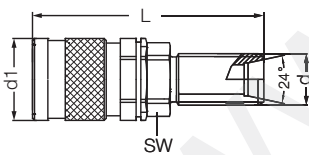

Муфта с внешней резьбой / Male Thread Socket