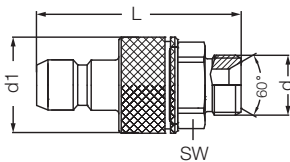

Муфта с внешней резьбой / Male Thread Socket

Артикул Order No	d	d1	L	SW
706 SGB M14/08	M14x1.5 - 8	22	79	19
706 SGB M16/10	M16x1.5 - 10	22	79	19

Муфта с внутренней резьбой / Female Thread Socket

Артикул Order No	d	d1	L	SW
706 DGB 13	BSP 1/4"	22	57	19
706 DGB 17	BSP 3/8"	22	58	22

## 706 СЕРИЯ

Муфта под шланг / Hose Tail Socket

Артикул Order No	d	d1	L	SW
706 HGB 06	6	22	72	19
706 HGB 09	9	22	77	19
706 HGB 11	11	22	77	19
706 HGB 13	13	22	77	19

Ниппель с внешней резьбой / Male Plugs

Артикул Order No	d	d1	L	SW
706 ERB 13	BSP 1/4"	22	56	19
706 ERB 17	BSP 3/8"	22	57	19
706 ERB 21	BSP 1/2"	22	60	22

Ниппель с внешней резьбой / Male Plugs

Артикул Order No	d	d1	L	SW
706 ERB 13/60	BSP 1/4"	22	56	19
706 ERB 17/60	BSP 3/8"	22	57	19
706 ERB M14/60	M14x1.5	22	55	19