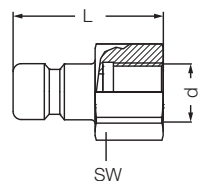

Ниппель с внешней резьбой / Male Plugs

Артикул Order No	d	d1	L	SW
706 ERB 13-P1	BSP 1/4"	25	56	19
706 ERB 17-P1	BSP 3/8"	25	57	19
706 ERB 21-P1	BSP 1/2"	25	60	19

Ниппель с внешней резьбой / Male Plugs

Артикул Order No	d	d1	L	SW
706 ERB 13/60-P1	BSP 1/4"	25	56	19
706 ERB 17/60-P1	BSP 3/8"	25	57	19
706 ERB M14/60-P1	M14x1.5	25	55	22

Ниппель с внешней резьбой / Male Plugs

Артикул Order No	d	d1	L	SW
706 SRB M14/60-P1	M 14x1.5	25	77	19

Ниппель с внешней резьбой / Male Plugs

Артикул Order No	d	d1	L	SW
706 ERB M12/06-P1	M12x1.5 - 6	25	64	19
706 ERB M14/08-P1	M14x1.5 - 8	25	64	19
706 ERB M16/10-P1	M16x1.5 - 10	25	65	19
706 ERB M18/10-P1	M18x1.5 - 10	25	66	19
706 ERB M18/12-P1	M18x1.5 - 12	25	66	19
706 ERB M20/12-P1	M20x1.5 - 12	25	66	22

Ниппель с внешней резьбой / Male Plugs

Артикул Order No	d	d1	L	SW
706 SRB M14/08-P1	M 14x1.5 - 8	25	77	19
706 SRB M16/10-P1	M 16x1.5 - 10	25	77	19

Ниппель с внутренней резьбой / Female Plugs

Артикул Order No	d	d1	L	SW
706 DRB 13-P1	BSP 1/4"	25	55	19
706 DRB 17-P1	BSP 3/8"	25	56	22

Ниппель с внешней резьбой / Male Plugs

Артикул Order No	d	L	SW
706 ER 10-P1	BSP 1/8"	34	14
706 ER 13-P1	BSP 1/4"	37	14
706 ER 17-P1	BSP 3/8"	41	19

Ниппель с внутренней резьбой / Female Plugs

Артикул Order No	d	L	SW
706 DR 10-P1	BSP 1/8"	31	15
706 DR 13-P1	BSP 1/4"	36	17
706 DR 17-P1	BSP 3/8"	38	19