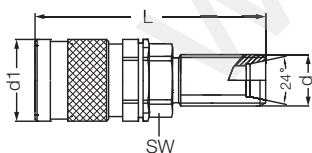

Муфта с внешней резьбой / Male Thread Socket

Артикул Order No	d	d1	L	SW
706 EGB 13	BSP 1/4"	22	58	19
706 EGB 17	BSP 3/8"	22	59	19
706 EGB 21	BSP 1/2"	22	62	22

Муфта с внешней резьбой / Male Thread Socket

Артикул Order No	d	d1	L	SW
706 EGB 13/60	BSP 1/4"	22	58	19
706 EGB 17/60	BSP 3/8"	22	59	19
706 EGB M14/60	M14x1.5	22	57	19

Муфта с внешней резьбой / Male Thread Socket

Артикул Order No	d	d1	L	SW
706 SGBM 14/60	M14x1.5	22	79	19

Муфта с внешней резьбой / Male Thread Socket

Артикул Order No	d	d1	L	SW
706 EGB M12/06	M12x1.5 - 6	22	57	19
706 EGB M14/08	M14x1.5 - 8	22	57	19
706 EGB M16/10	M16x1.5 - 10	22	58	19
706 EGB M18/10	M18x1.5 - 10	22	59	19
706 EGB M18/12	M18x1.5 - 12	22	59	19
706 EGB M20/12	M20x1.5 - 12	22	59	22

Муфта с внешней резьбой / Male Thread Socket

Артикул Order No	d	d1	L	SW
706 SGB M14/08	M14x1.5 - 8	22	79	19
706 SGB M16/10	M16x1.5 - 10	22	79	19

Муфта с внутренней резьбой / Female Thread Socket

Артикул Order No	d	d1	L	SW
706 DGB 13	BSP 1/4"	22	57	19
706 DGB 17	BSP 3/8"	22	58	22