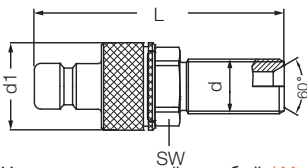

Муфта с внутренней резьбой / Female Thread Socket

→ ⊕ ⊖	d	d1	L	SW
Артикул Order No				
710 DGB 21	BSP 1/2"	40	81	32
710 DGB 26	BSP 3/4"	40	83	32

Муфта под шланг / Hose Tail Socket

→ ⊕ ⊖	d	d1	L	SW
Артикул Order No				
710 HGB 16	16	40	102	32
710 HGB 19	19	40	102	32

## 710 СЕРИЯ

Ниппель с внешней резьбой / Male Plugs

→→○	d	d1	L	SW
Артикул Order No				
710 ERB 21	BSP 1/2"	40	80	32
710 ERB 26	BSP 3/4"	40	82	32
710 ERB 33	BSP 1"	40	86	36

Ниппель с внешней резьбой / Male Plugs

→→○	d	d1	L	SW
Артикул Order No				
710 ERB 21/60	BSP 1/2"	40	80	32
710 ERB 26/60	BSP 3/4"	40	82	32
710 ERB M18/60	M18x1.5	40	76	32
710 ERB M22/60	M22x1.5	40	77	32

Ниппель с внешней резьбой / Male Plugs