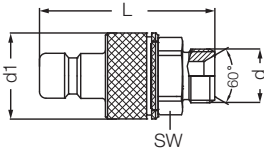

→ ⊕ ⊖	d	d1	L	SW
Артикул Order No				
710 SGBM 22/60	M22x1.5	40	106	32

Муфта с внешней резьбой / Male Thread Socket

→ ⊕ ⊖	d	d1	L	SW
Артикул Order No				
710 EGB M18/12	M18x1.5 - 12	40	78	32
710 EGB M22/15	M22x1.5 - 15	40	79	32
710 EGB M24/16	M24x1.5 - 16	40	81	32

Муфта с внутренней резьбой / Female Thread Socket

→ ⊕ ⊖	d	d1	L	SW
Артикул Order No				
710 DGB 21	BSP 1/2"	40	81	32
710 DGB 26	BSP 3/4"	40	83	32

Муфта под шланг / Hose Tail Socket

→ ⊕ ⊖	d	d1	L	SW
Артикул Order No				
710 HGB 16	16	40	102	32
710 HGB 19	19	40	102	32

## 710 СЕРИЯ

Ниппель с внешней резьбой / Male Plugs

→→○	d	d1	L	SW
Артикул Order No				
710 ERB 21	BSP 1/2"	40	80	32
710 ERB 26	BSP 3/4"	40	82	32
710 ERB 33	BSP 1"	40	86	36

Ниппель с внешней резьбой / Male Plugs