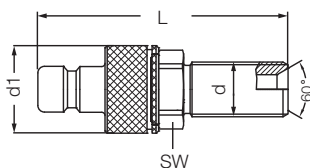

Ниппель с внешней резьбой / Male Plugs

Артикул Order No	d	d1	L	SW
710 SRB M22/60-P1	M 22x1.5	40	106	32

Ниппель с внешней резьбой / Male Plugs