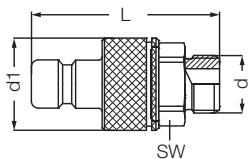

Артикул Order No	d	d1	L	SW
710 SGB M22/60-P1	M 22x1.5	40	106	32

Муфта с внешней резьбой / Male Thread Socket

Артикул Order No	d	d1	L	SW
710 EGB M18/12-P1	M18x1.5 - 12	40	78	32
710 EGB M22/15-P1	M22x1.5 - 15	40	79	32
710 EGB M24/16-P1	M24x1.5 - 16	40	81	32

Муфта с внутренней резьбой / Female Thread Socket

Артикул Order No	d	d1	L	SW
710 DGB 21-P1	BSP 1/2"	40	81	32
710 DGB 26-P1	BSP 3/4"	40	83	32

Муфта под шланг / Hose Tail Socket

Артикул Order No	d	d1	L	SW
710 HGB 16-P1	BSP 1/2"	40	102	32
710 HGB 19-P1	BSP 3/4"	40	102	32

### Ниппель с внешней резьбой / Male Plugs

Артикул Order No	d	d1	L	SW
710 ERB 21-P1	BSP 1/2"	40	82	32
710 ERB 26-P1	BSP 3/4"	40	84	32
710 ERB 33-P1	BSP 1"	40	88	36