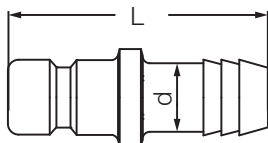

Ниппель под шланг / Hose Plugs

←→←→←→	d	L
Артикул Order No		
710 HR 13	13	61
710 HR 16	16	66
710 HR 19	19	68