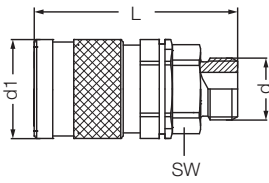

710P1 СЕРИЯ

Муфта с внешней резьбой / Male Thread Socket

Артикул Order No	d	d1	L	SW
710 EGB 21-P1	BSP 1/4"	40	82	32
710 EGB 26-P1	BSP 3/8"	40	84	32
710 EGB 33-P1	BSP 1/2"	40	88	36

Муфта с внешней резьбой / Male Thread Socket