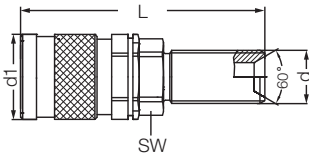

←→←→←→	d	L	SW
Артикул Order No			
710 DR 21	BSP 1/2"	50	27
710 DR 26	BSP 3/4"	52	32

**Ниппель под шланг / Hose Plugs**

←→←→←→	d	L
Артикул Order No		
710 HR 13	13	61
710 HR 16	16	66
710 HR 19	19	68

## 710P1 СЕРИЯ

Муфта с внешней резьбой / Male Thread Socket

Артикул Order No	d	d1	L	SW
710 EGB 21-P1	BSP 1/4"	40	82	32
710 EGB 26-P1	BSP 3/8"	40	84	32
710 EGB 33-P1	BSP 1/2"	40	88	36

Муфта с внешней резьбой / Male Thread Socket

Артикул Order No	d	d1	L	SW
710 EGB 21/60-P1	BSP 1/2"	40	82	32
710 EGB 26/60-P1	BSP 3/4"	40	84	32
710 EGB M18/60-P1	M18x1.5	40	78	32
710 EGB M22/60-P1	M22x1.5	40	79	32

Муфта с внешней резьбой / Male Thread Socket