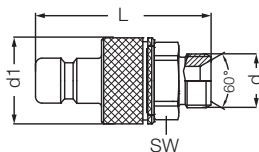

Ниппель с внешней резьбой / Male Plugs

Артикул Order No	d	d1	L	SW
710 ERB 21-P1	BSP 1/2"	40	82	32
710 ERB 26-P1	BSP 3/4"	40	84	32
710 ERB 33-P1	BSP 1"	40	88	36

Ниппель с внешней резьбой / Male Plugs

Артикул Order No	d	d1	L	SW
710 ERB 21/60-P1	BSP 1/2"	40	82	32
710 ERB 26/60-P1	BSP 3/4"	40	84	32
710 ERB M18/60-P1	M18x1.5	40	78	32
710 ERB M22/60-P1	M22x1.5	40	79	32

Ниппель с внешней резьбой / Male Plugs

Артикул Order No	d	d1	L	SW
710 SRB M22/60-P1	M 22x1.5	40	106	32

Ниппель с внешней резьбой / Male Plugs

Артикул Order No	d	d1	L	SW
710 ERB M18/12-P1	M18x1.5 - 12	40	78	32
710 ERB M22/15-P1	M22x1.5 - 15	40	79	32
710 ERB M24/16-P1	M24x1.5 - 16	40	81	32

Ниппель с внутренней резьбой / Female Plugs

Артикул Order No	d	d1	L	SW
710 DRB 21-P1	BSP 1/2"	40	82	32
710 DRB 26-P1	BSP 3/4"	40	83	32

Ниппель под шланг / Hose Plugs

Артикул Order No	d	d1	L	SW
710 HRB 16-P1	16	40	100	32
710 HRB 19-P1	19	40	100	32