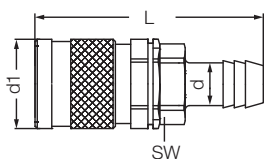

Муфта с внешней резьбой / Male Thread Socket

→ ⊕ ⊖	d	d1	L	SW
Артикул Order No				
710 EGB 21	BSP 1/2"	40	82	32
710 EGB 26	BSP 3/4"	40	84	32
710 EGB 33	BSP 1"	40	88	36

Муфта с внешней резьбой / Male Thread Socket

→ ⊕ ⊖	d	d1	L	SW
Артикул Order No				
710 EGB 21/60	BSP 1/2"	40	82	32
710 EGB 26/60	BSP 3/4"	40	84	32
710 EGB M18/60	M18x1.5	40	78	32
710 EGB M22/60	M22x1.5	40	79	32

Муфта с внешней резьбой / Male Thread Socket

→ ⊕ ⊖	d	d1	L	SW
Артикул Order No				
710 SGBM 22/60	M22x1.5	40	106	32

Муфта с внешней резьбой / Male Thread Socket

→ ⊕ ⊖	d	d1	L	SW
Артикул Order No				
710 EGB M18/12	M18x1.5 - 12	40	78	32
710 EGB M22/15	M22x1.5 - 15	40	79	32
710 EGB M24/16	M24x1.5 - 16	40	81	32

Муфта с внутренней резьбой / Female Thread Socket

→ ⊕ ⊖	d	d1	L	SW
Артикул Order No				
710 DGB 21	BSP 1/2"	40	81	32
710 DGB 26	BSP 3/4"	40	83	32

Муфта под шланг / Hose Tail Socket

→ ⊕ ⊖	d	d1	L	SW
Артикул Order No				
710 HGB 16	16	40	102	32
710 HGB 19	19	40	102	32