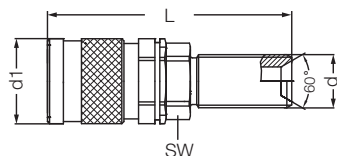

Муфта с внешней резьбой / Male Thread Socket

→ ⊕ ⊖	d	d1	L	SW
Артикул Order No				
710 EGB 21	BSP 1/2"	40	82	32
710 EGB 26	BSP 3/4"	40	84	32
710 EGB 33	BSP 1"	40	88	36

Муфта с внешней резьбой / Male Thread Socket

→ ⊕ ⊖	d	d1	L	SW
Артикул Order No				
710 EGB 21/60	BSP 1/2"	40	82	32
710 EGB 26/60	BSP 3/4"	40	84	32
710 EGB M18/60	M18x1.5	40	78	32
710 EGB M22/60	M22x1.5	40	79	32

Муфта с внешней резьбой / Male Thread Socket