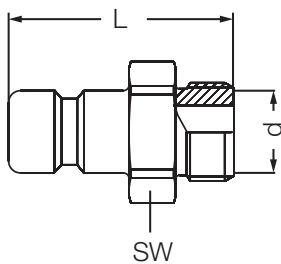

→→○	d	d1	L	SW
Артикул Order No				
710 SRB M22/60	M22x1.5	40	104	32

Ниппель с внешней резьбой / Male Plugs

→→○	d	d1	L	SW
Артикул Order No				
710 ERB M18/12	M18x1.5 - 12	40	76	32
710 ERB M22/15	M22x1.5 - 15	40	77	32
710 ERB M24/16	M24x1.5 - 16	40	79	32

Dişi Uçlar / Female Plugs

→→○	d	d1	L	SW
Артикул Order No				
710 DRB 21	BSP 1/2"	40	79	32
710 DRB 26	BSP 3/4"	40	81	32

Ниппель под шланг / Hose Plugs

→→○	d	d1	L	SW
Артикул Order No				
710 HRB 16	BSP 1/2"	40	100	32
710 HRB 19	BSP 3/4"	40	100	32

**Ниппель с внешней резьбой / Male Plugs**

←→←→←→	d	L	SW
Артикул Order No			
710 ER 17	BSP 3/8"	100	27
710 ER 21	BSP 1/2"	100	27
710 ER 26	BSP 3/4"	100	30

**Ниппель с внутренней резьбой / Female Plugs**