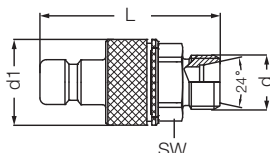

Ниппель с внешней резьбой / Male Plugs

Артикул Order No	d	d1	L	SW
710 ERB 21-P1	BSP 1/2"	40	82	32
710 ERB 26-P1	BSP 3/4"	40	84	32
710 ERB 33-P1	BSP 1"	40	88	36

Ниппель с внешней резьбой / Male Plugs

Артикул Order No	d	d1	L	SW
710 ERB 21/60-P1	BSP 1/2"	40	82	32
710 ERB 26/60-P1	BSP 3/4"	40	84	32
710 ERB M18/60-P1	M18x1.5	40	78	32
710 ERB M22/60-P1	M22x1.5	40	79	32

Ниппель с внешней резьбой / Male Plugs

Артикул Order No	d	d1	L	SW
710 SRB M22/60-P1	M 22x1.5	40	106	32

Ниппель с внешней резьбой / Male Plugs

Артикул Order No	d	d1	L	SW
710 ERB M18/12-P1	M18x1.5 - 12	40	78	32
710 ERB M22/15-P1	M22x1.5 - 15	40	79	32
710 ERB M24/16-P1	M24x1.5 - 16	40	81	32

Ниппель с внутренней резьбой / Female Plugs

Артикул Order No	d	d1	L	SW
710 DRB 21-P1	BSP 1/2"	40	82	32
710 DRB 26-P1	BSP 3/4"	40	83	32

Ниппель под шланг / Hose Plugs

Артикул Order No	d	d1	L	SW
710 HRB 16-P1	16	40	100	32
710 HRB 19-P1	19	40	100	32