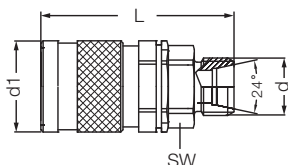

→ ⊕ ⊖	d	d1	L	SW
Артикул Order No				
710 EGB M18/12	M18x1.5 - 12	40	78	32
710 EGB M22/15	M22x1.5 - 15	40	79	32
710 EGB M24/16	M24x1.5 - 16	40	81	32