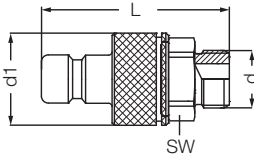

→ ⊕ ⊖	d	d1	L	SW
Артикул Order No				
710 SGBM 22/60	M22x1.5	40	106	32

Муфта с внешней резьбой / Male Thread Socket

→ ⊕ ⊖	d	d1	L	SW
Артикул Order No				
710 EGB M18/12	M18x1.5 - 12	40	78	32
710 EGB M22/15	M22x1.5 - 15	40	79	32
710 EGB M24/16	M24x1.5 - 16	40	81	32

Муфта с внутренней резьбой / Female Thread Socket

→ ⊕ ⊖	d	d1	L	SW
Артикул Order No				
710 DGB 21	BSP 1/2"	40	81	32
710 DGB 26	BSP 3/4"	40	83	32

Муфта под шланг / Hose Tail Socket

→ ⊕ ⊖	d	d1	L	SW
Артикул Order No				
710 HGB 16	16	40	102	32
710 HGB 19	19	40	102	32

## 710 СЕРИЯ

Ниппель с внешней резьбой / Male Plugs

→→○	d	d1	L	SW
Артикул Order No				
710 ERB 21	BSP 1/2"	40	80	32
710 ERB 26	BSP 3/4"	40	82	32
710 ERB 33	BSP 1"	40	86	36

Ниппель с внешней резьбой / Male Plugs