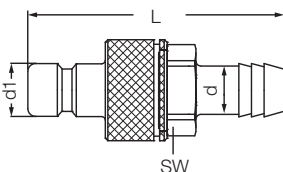

→→○	d	d1	L	SW
Артикул Order No				
710 ERB 21/60	BSP 1/2"	40	80	32
710 ERB 26/60	BSP 3/4"	40	82	32
710 ERB M18/60	M18x1.5	40	76	32
710 ERB M22/60	M22x1.5	40	77	32

Ниппель с внешней резьбой / Male Plugs

→→○	d	d1	L	SW
Артикул Order No				
710 SRB M22/60	M22x1.5	40	104	32

Ниппель с внешней резьбой / Male Plugs

→→○	d	d1	L	SW
Артикул Order No				
710 ERB M18/12	M18x1.5 - 12	40	76	32
710 ERB M22/15	M22x1.5 - 15	40	77	32
710 ERB M24/16	M24x1.5 - 16	40	79	32

Dişi Uçlar / Female Plugs

→→○	d	d1	L	SW
Артикул Order No				
710 DRB 21	BSP 1/2"	40	79	32
710 DRB 26	BSP 3/4"	40	81	32

Ниппель под шланг / Hose Plugs

→→○	d	d1	L	SW
Артикул Order No				
710 HRB 16	BSP 1/2"	40	100	32
710 HRB 19	BSP 3/4"	40	100	32