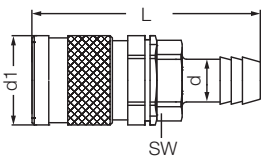

Артикул Order No	d	d1	L	SW
710 EGB 21/60-P1	BSP 1/2"	40	82	32
710 EGB 26/60-P1	BSP 3/4"	40	84	32
710 EGB M18/60-P1	M18x1.5	40	78	32
710 EGB M22/60-P1	M22x1.5	40	79	32

Муфта с внешней резьбой / Male Thread Socket

Артикул Order No	d	d1	L	SW
710 SGB M22/60-P1	M 22x1.5	40	106	32

Муфта с внешней резьбой / Male Thread Socket

Артикул Order No	d	d1	L	SW
710 EGB M18/12-P1	M18x1.5 - 12	40	78	32
710 EGB M22/15-P1	M22x1.5 - 15	40	79	32
710 EGB M24/16-P1	M24x1.5 - 16	40	81	32

Муфта с внутренней резьбой / Female Thread Socket

Артикул Order No	d	d1	L	SW
710 DGB 21-P1	BSP 1/2"	40	81	32
710 DGB 26-P1	BSP 3/4"	40	83	32

Муфта под шланг / Hose Tail Socket

Артикул Order No	d	d1	L	SW
710 HGB 16-P1	BSP 1/2"	40	102	32
710 HGB 19-P1	BSP 3/4"	40	102	32