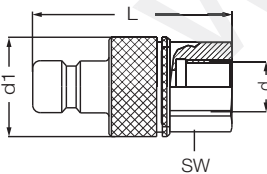

→→○	d	d1	L	SW
Артикул Order No				
710 ERB M18/12	M18x1.5 - 12	40	76	32
710 ERB M22/15	M22x1.5 - 15	40	77	32
710 ERB M24/16	M24x1.5 - 16	40	79	32

Dişi Uçlar / Female Plugs