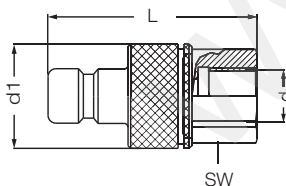

Ниппель с внутренней резьбой / Female Plugs