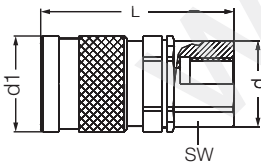

Артикул Order No	d	d1	L	SW
710 EGB M18/12-P1	M18x1.5 - 12	40	78	32
710 EGB M22/15-P1	M22x1.5 - 15	40	79	32
710 EGB M24/16-P1	M24x1.5 - 16	40	81	32

Муфта с внутренней резьбой / Female Thread Socket