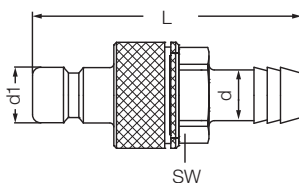

Ниппель под шланг / Hose Plugs