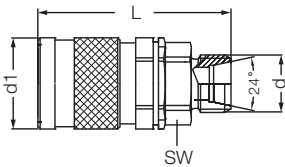

710P1 СЕРИЯ

Муфта с внешней резьбой / Male Thread Socket

Артикул Order No	d	d1	L	SW
710 EGB 21-P1	BSP 1/4"	40	82	32
710 EGB 26-P1	BSP 3/8"	40	84	32
710 EGB 33-P1	BSP 1/2"	40	88	36

Муфта с внешней резьбой / Male Thread Socket

Артикул Order No	d	d1	L	SW
710 EGB 21/60-P1	BSP 1/2"	40	82	32
710 EGB 26/60-P1	BSP 3/4"	40	84	32
710 EGB M18/60-P1	M18x1.5	40	78	32
710 EGB M22/60-P1	M22x1.5	40	79	32

Муфта с внешней резьбой / Male Thread Socket

Артикул Order No	d	d1	L	SW
710 SGB M22/60-P1	M 22x1.5	40	106	32

Муфта с внешней резьбой / Male Thread Socket

Артикул Order No	d	d1	L	SW
710 EGB M18/12-P1	M18x1.5 - 12	40	78	32
710 EGB M22/15-P1	M22x1.5 - 15	40	79	32
710 EGB M24/16-P1	M24x1.5 - 16	40	81	32

Муфта с внутренней резьбой / Female Thread Socket

Артикул Order No	d	d1	L	SW
710 DGB 21-P1	BSP 1/2"	40	81	32
710 DGB 26-P1	BSP 3/4"	40	83	32

Муфта под шланг / Hose Tail Socket

Артикул Order No	d	d1	L	SW
710 HGB 16-P1	BSP 1/2"	40	102	32
710 HGB 19-P1	BSP 3/4"	40	102	32