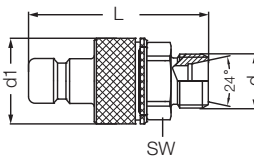

710 СЕРИЯ

Ниппель с внешней резьбой / Male Plugs

→→○	d	d1	L	SW
Артикул Order No				
710 ERB 21	BSP 1/2"	40	80	32
710 ERB 26	BSP 3/4"	40	82	32
710 ERB 33	BSP 1"	40	86	36

Ниппель с внешней резьбой / Male Plugs

→→○	d	d1	L	SW
Артикул Order No				
710 ERB 21/60	BSP 1/2"	40	80	32
710 ERB 26/60	BSP 3/4"	40	82	32
710 ERB M18/60	M18x1.5	40	76	32
710 ERB M22/60	M22x1.5	40	77	32

Ниппель с внешней резьбой / Male Plugs

→→○	d	d1	L	SW
Артикул Order No				
710 SRB M22/60	M22x1.5	40	104	32

Ниппель с внешней резьбой / Male Plugs

→→○	d	d1	L	SW
Артикул Order No				
710 ERB M18/12	M18x1.5 - 12	40	76	32
710 ERB M22/15	M22x1.5 - 15	40	77	32
710 ERB M24/16	M24x1.5 - 16	40	79	32

Dişi Uçlar / Female Plugs

→→○	d	d1	L	SW
Артикул Order No				
710 DRB 21	BSP 1/2"	40	79	32
710 DRB 26	BSP 3/4"	40	81	32

Ниппель под шланг / Hose Plugs

→→○	d	d1	L	SW
Артикул Order No				
710 HRB 16	BSP 1/2"	40	100	32
710 HRB 19	BSP 3/4"	40	100	32