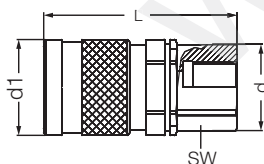

Муфта с внутренней резьбой / Female Thread Socket