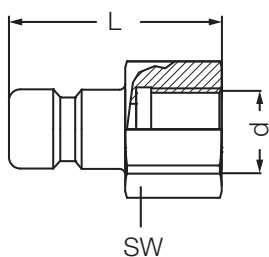

→→○	d	d1	L	SW
Артикул Order No				
710 SRB M22/60	M22x1.5	40	104	32

Ниппель с внешней резьбой / Male Plugs

→→○	d	d1	L	SW
Артикул Order No				
710 ERB M18/12	M18x1.5 - 12	40	76	32
710 ERB M22/15	M22x1.5 - 15	40	77	32
710 ERB M24/16	M24x1.5 - 16	40	79	32

Dişi Uçlar / Female Plugs

→→○	d	d1	L	SW
Артикул Order No				
710 DRB 21	BSP 1/2"	40	79	32
710 DRB 26	BSP 3/4"	40	81	32

Ниппель под шланг / Hose Plugs

→→○	d	d1	L	SW
Артикул Order No				
710 HRB 16	BSP 1/2"	40	100	32
710 HRB 19	BSP 3/4"	40	100	32

**Ниппель с внешней резьбой / Male Plugs**

←→←→←→	d	L	SW
Артикул Order No			
710 ER 17	BSP 3/8"	100	27
710 ER 21	BSP 1/2"	100	27
710 ER 26	BSP 3/4"	100	30

**Ниппель с внутренней резьбой / Female Plugs**