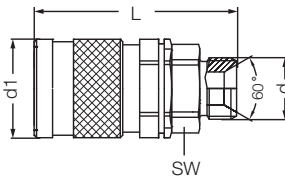

**Ниппель с внешней резьбой / Male Plugs**

←→←→←→	d	L	SW
Артикул Order No			
710 ER 17	BSP 3/8"	100	27
710 ER 21	BSP 1/2"	100	27
710 ER 26	BSP 3/4"	100	30

**Ниппель с внутренней резьбой / Female Plugs**

←→←→←→	d	L	SW
Артикул Order No			
710 DR 21	BSP 1/2"	50	27
710 DR 26	BSP 3/4"	52	32

**Ниппель под шланг / Hose Plugs**

←→←→←→	d	L
Артикул Order No		
710 HR 13	13	61
710 HR 16	16	66
710 HR 19	19	68

## 710P1 СЕРИЯ

Муфта с внешней резьбой / Male Thread Socket

Артикул Order No	d	d1	L	SW
710 EGB 21-P1	BSP 1/4"	40	82	32
710 EGB 26-P1	BSP 3/8"	40	84	32
710 EGB 33-P1	BSP 1/2"	40	88	36

Муфта с внешней резьбой / Male Thread Socket