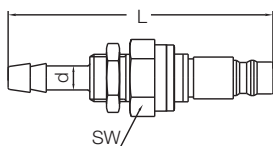

Ниппель для пластмассовых шлангов и панельного монтажа / Hose Tail Socket

Зелёный Green	Розовый Pink	Коричнев. Brown	Чёрный Black	Синий Blue	Жёлтый Yellow	Красный Red	d	L	SW
Артикул Order No	Артикул Order No	Артикул Order No	Артикул Order No	Артикул Order No	Артикул Order No	Артикул Order No			
A25 MRB 006	A25 MRB 206	A25 MRB 306	A25 MRB 506	A25 MRB 606	A25 MRB 706	A25 MRB 806	6 M12x1	60	17
A25 MRB 009	A25 MRB 209	A25 MRB 309	A25 MRB 509	A25 MRB 609	A25 MRB 709	A25 MRB 809	9 M14x1	60	17
A25 MRB 013	A25 MRB 213	A25 MRB 313	A25 MRB 513	A25 MRB 613	A25 MRB 713	A25 MRB 813	13 M16x1	60	19