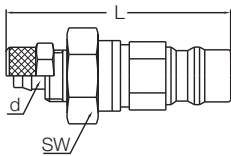

Ниппель для пластмассовых шлангов / Hose Tail Socket

Зелёный Green	Розовый Pink	Коричн. Brown	Чёрный Black	Синий Blue	Жёлтый Yellow	Красный Red	d	L	SW
Артикул Order No	Артикул Order No	Артикул Order No	Артикул Order No	Артикул Order No	Артикул Order No	Артикул Order No			
A25 PR 006	A25 PR 206	A25 PR 306	A25 PR 506	A25 PR 606	A25 PR 706	A25 PR 806	6x8 M12x1	43	17
A25 PR 008	A25 PR 208	A25 PR 308	A25 PR 508	A25 PR 608	A25 PR 708	A25 PR 808	8x10 M16x1	43	17