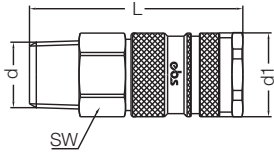

A25K СЕРИЯ

Муфта с внешней резьбой / Male Thread Socket

Зелёный Green	Розовый Pink	Коричн. Brown	Чёрный Black	Синий Blue	Жёлтый Yellow	Красный Red	d	d1	L	SW
Артикул Order No	Артикул Order No	Артикул Order No	Артикул Order No	Артикул Order No	Артикул Order No	Артикул Order No				
A25 EG 013	A25 EG 213	A25 EG 313	A25 EG 513	A25 EG 613	A25 EG 713	A25 EG 813	BSPT 1/4"	23	60	19
A25 EG 017	A25 EG 217	A25 EG 317	A25 EG 517	A25 EG 617	A25 EG 717	A25 EG 817	BSPT 3/8"	23	60	19
A25 EG 021	A25 EG 221	A25 EG 321	A25 EG 521	A25 EG 621	A25 EG 721	A25 EG 821	BSPT 1/2"	23	61	22