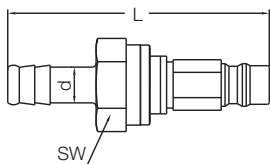

Ниппель под шланг / Hose Plugs

Зелёный Green	Розовый Pink	Коричнев. Brown	Чёрный Black	Синий Blue	Жёлтый Yellow	Красный Red	d	L	SW
Артикул Order No	Артикул Order No	Артикул Order No	Артикул Order No	Артикул Order No	Артикул Order No	Артикул Order No			
A25 HRB 006	A25 HRB 206	A25 HRB 306	A25 HRB 506	A25 HRB 606	A25 HRB 706	A25 HRB 806	6 - 1/4"	50	17
A25 HRB 009	A25 HRB 209	A25 HRB 309	A25 HRB 509	A25 HRB 609	A25 HRB 709	A25 HRB 809	9 - 5/14"	50	17
A25 HRB 013	A25 HRB 213	A25 HRB 313	A25 HRB 513	A25 HRB 613	A25 HRB 713	A25 HRB 813	13 - 1/2"	50	22