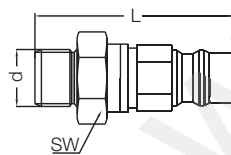

Ниппель с внешней резьбой / Male Plugs

Зелёный Green	Розовый Pink	Коричн. Brown	Чёрный Black	Синий Blue	Жёлтый Yellow	Красный Red	d	L	SW
Артикул Order No	Артикул Order No	Артикул Order No	Артикул Order No	Артикул Order No	Артикул Order No	Артикул Order No			
A25 ER 013	A25 ER 213	A25 ER 313	A25 ER 513	A25 ER 613	A25 ER 713	A25 ER 813	BSP 1/4"	38	17
A25 ER 017	A25 ER 217	A25 ER 317	A25 ER 517	A25 ER 617	A25 ER 717	A25 ER 817	BSP 3/8"	38	17
A25 ER 021	A25 ER 221	A25 ER 321	A25 ER 521	A25 ER 621	A25 ER 721	A25 ER 821	BSP 1/2"	41	19