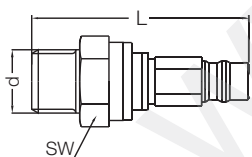

Ниппель с внешней резьбой / Male Plugs

Зелёный Green	Розовый Pink	Коричнев. Brown	Чёрный Black	Синий Blue	Жёлтый Yellow	Красный Red	d	L	SW
Артикул Order No	Артикул Order No	Артикул Order No	Артикул Order No	Артикул Order No	Артикул Order No	Артикул Order No			
A25 ERB 013	A25 ERB 213	A25 ERB 313	A25 ERB 513	A25 ERB 613	A25 ERB 713	A25 ERB 813	BSP 1/4"	38	17
A25 ERB 017	A25 ERB 217	A25 ERB 317	A25 ERB 517	A25 ERB 617	A25 ERB 717	A25 ERB 817	BSP 3/8"	38	17
A25 ERB 021	A25 ERB 221	A25 ERB 321	A25 ERB 521	A25 ERB 621	A25 ERB 721	A25 ERB 821	BSP 1/2"	41	19