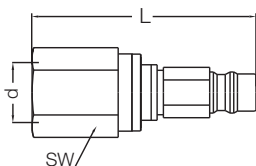

Ниппель с внутренней резьбой / Female Plugs

Зелёный Green	Розовый Pink	Коричнев. Brown	Чёрный Black	Синий Blue	Жёлтый Yellow	Красный Red	d	L	SW
Артикул Order No	Артикул Order No	Артикул Order No	Артикул Order No	Артикул Order No	Артикул Order No	Артикул Order No			
A25 DRB 013	A25 DRB 213	A25 DRB 313	A25 DRB 513	A25 DRB 613	A25 DRB 713	A25 DRB 813	BSP 1/4"	36	17
A25 DRB 017	A25 DRB 217	A25 DRB 317	A25 DRB 517	A25 DRB 617	A25 DRB 717	A25 DRB 817	BSP 3/8"	36	19