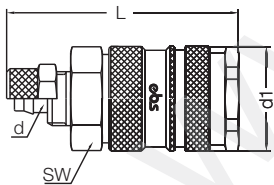

Ниппель для пластмассовых шлангов / Plastic Hose Coupling

Зелёный Green	Розовый Pink	Коричн. Brown	Чёрный Black	Синий Blue	Жёлтый Yellow	Красный Red	d	d1	L	SW
Артикул Order No	Артикул Order No	Артикул Order No	Артикул Order No	Артикул Order No	Артикул Order No	Артикул Order No				
A25 PG 013	A25 PG 213	A25 PG 313	A25 PG 513	A25 PG 613	A25 PG 713	A25 PG 813	6x8 M12x1	23	61	19
A25 PG 017	A25 PG 217	A25 PG 317	A25 PG 517	A25 PG 617	A25 PG 717	A25 PG 817	8x10 M16x1	23	65	19
A25 PG 021	A25 PG 221	A25 PG 321	A25 PG 521	A25 PG 621	A25 PG 721	A25 PG 821	10x12 M16x1	23	65	19