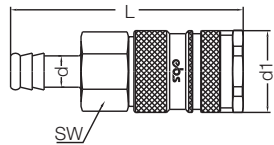

Муфта под шланг / Hose Tail Socket

Зелёный Green	Розовый Pink	Коричн. Brown	Чёрный Black	Синий Blue	Жёлтый Yellow	Красный Red	d	d1	L	SW
Артикул Order No	Артикул Order No	Артикул Order No	Артикул Order No	Артикул Order No	Артикул Order No	Артикул Order No				
A25 HG 013	A25 HG 213	A25 HG 313	A25 HG 513	A25 HG 613	A25 HG 713	A25 HG 813	6 - 1/4"	23	74	19
A25 HG 017	A25 HG 217	A25 HG 317	A25 HG 517	A25 HG 617	A25 HG 717	A25 HG 817	9 - 5/14"	23	74	19
A25 HG 021	A25 HG 221	A25 HG 321	A25 HG 521	A25 HG 621	A25 HG 721	A25 HG 821	13 - 1/2"	23	74	19