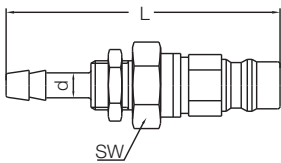

Ниппель для пластмассовых шлангов и панельного монтажа / Hose Tail Socket

Зелёный Green	Розовый Pink	Коричн. Brown	Чёрный Black	Синий Blue	Жёлтый Yellow	Красный Red	d	L	SW
Артикул Order No	Артикул Order No	Артикул Order No	Артикул Order No	Артикул Order No	Артикул Order No	Артикул Order No			
A25 MR 006	A25 MR 206	A25 MR 306	A25 MR 506	A25 MR 606	A25 MR 706	A25 MR 806	6 M12x1	60	17
A25 MR 009	A25 MR 209	A25 MR 309	A25 MR 509	A25 MR 609	A25 MR 709	A25 MR 809	9 M14x1	60	17
A25 MR 013	A25 MR 213	A25 MR 313	A25 MR 513	A25 MR 613	A25 MR 713	A25 MR 813	13 M16x1	60	19