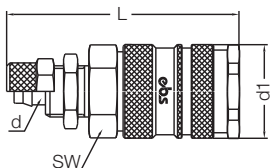

Ниппель для пластмассовых шлангов и панельного монтажа / Panel Mount Plastic Hose Coupling

Зелёный Green	Розовый Pink	Коричн. Brown	Чёрный Black	Синий Blue	Жёлтый Yellow	Красный Red	d	d1	L	SW
Артикул Order No	Артикул Order No	Артикул Order No	Артикул Order No	Артикул Order No	Артикул Order No	Артикул Order No				
A25 MG 013	A25 MG 213	A25 MG 313	A25 MG 513	A25 MG 613	A25 MG 713	A25 MG 813	6 M12x1	23	61	19
A25 MG 017	A25 MG 217	A25 MG 317	A25 MG 517	A25 MG 617	A25 MG 717	A25 MG 817	8 M12x1	23	65	19
A25 MG 021	A25 MG 221	A25 MG 321	A25 MG 521	A25 MG 621	A25 MG 721	A25 MG 821	10 BSP 1/4"	23	65	19