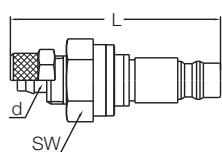

Ниппель для пластмассовых шлангов / Hose Tail Socket

Зелёный Green	Розовый Pink	Коричнев. Brown	Чёрный Black	Синий Blue	Жёлтый Yellow	Красный Red	d	L	SW
Артикул Order No	Артикул Order No	Артикул Order No	Артикул Order No	Артикул Order No	Артикул Order No	Артикул Order No			
A25 PRB 006	A25 PRB 206	A25 PRB 306	A25 PRB 506	A25 PRB 606	A25 PRB 706	A25 PRB 806	6x8 M12x1	43	17
A25 PRB 008	A25 PRB 208	A25 PRB 308	A25 PRB 508	A25 PRB 608	A25 PRB 708	A25 PRB 808	8x10 M16x1	43	17