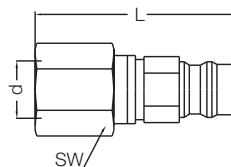

Ниппель с внутренней резьбой / Female Plugs

Зелёный Green	Розовый Pink	Коричн. Brown	Чёрный Black	Синий Blue	Жёлтый Yellow	Красный Red	d	L	SW
Артикул Order No	Артикул Order No	Артикул Order No	Артикул Order No	Артикул Order No	Артикул Order No	Артикул Order No			
A25 DR 013	A25 DR 213	A25 DR 313	A25 DR 513	A25 DR 613	A25 DR 713	A25 DR 813	BSP 1/4"	36	17
A25 DR 017	A25 DR 217	A25 DR 317	A25 DR 517	A25 DR 617	A25 DR 717	A25 DR 817	BSP 3/8"	36	19