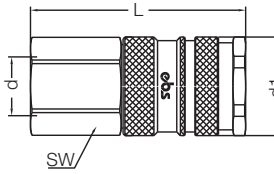

Муфта с внутренней резьбой / Female Thread Socket

Зелёный Green	Розовый Pink	Коричн. Brown	Чёрный Black	Синий Blue	Жёлтый Yellow	Красный Red	d	d1	L	SW
Артикул Order No	Артикул Order No	Артикул Order No	Артикул Order No	Артикул Order No	Артикул Order No	Артикул Order No				
A25 DG 013	A25 DG 213	A25 DG 313	A25 DG 513	A25 DG 613	A25 DG 713	A25 DG 813	BSP 1/4"	23	55	19
A25 DG 017	A25 DG 217	A25 DG 317	A25 DG 517	A25 DG 617	A25 DG 717	A25 DG 817	BSP 3/8"	23	55	19
A25 DG 021	A25 DG 221	A25 DG 321	A25 DG 521	A25 DG 621	A25 DG 721	A25 DG 821	BSP 1/2"	23	58	24