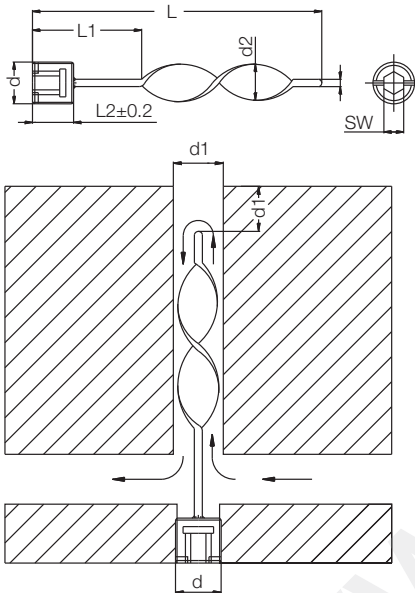

АКСЕССУАРЫ

HSEP

Перегородка спиральная с резьбой BSP и NSP / Threadless Plug Baffles

Материал / Material
Латунь MS58 / MS58 Brass

Резьба BSP	Резьба NPT	d	L1	SW	d1	d2	L	L2	k
Артикул / Order No	Артикул / Order No								
Цилиндрический	Цилиндрический								
HSEP 08.100	NHSEP 08.100	1/16"	51	4	6.5	6.2	101	8	1.6
HSEP 08.200	NHSEP 08.200	1/16"	102	4	6.5	6.2	203	8	1.6
HSEP 10.100	NHSEP 10.100	1/8"	51	5	8.5	8.2	100	8	1.6
HSEP 10.120	NHSEP 10.120	1/8"	102	5	8.5	8.2	120	8	1.6
HSEP 10.130	NHSEP 10.130	1/8"	102	5	8.5	8.2	130	8	1.6
HSEP 10.150	NHSEP 10.150	1/8"	102	5	8.5	8.2	150	8	1.6
HSEP 10.175	NHSEP 10.175	1/8"	102	5	8.5	8.2	175	8	1.6
HSEP 10.200	NHSEP 10.200	1/8"	102	5	8.5	8.2	200	8	1.6
HSEP 13.100	NHSEP 13.100	1/4"	51	7	11.5	11.2	100	10	2.4
HSEP 13.120	NHSEP 13.120	1/4"	102	7	11.5	11.2	120	10	2.4
HSEP 13.131	NHSEP 13.131	1/4"	102	7	11.5	11.2	131	10	2.4
HSEP 13.150	NHSEP 13.150	1/4"	102	7	11.5	11.2	150	10	2.4
HSEP 13.175	NHSEP 13.175	1/4"	102	7	11.5	11.2	175	10	2.4
HSEP 13.200	NHSEP 13.200	1/4"	102	7	11.5	11.2	200	10	2.4
HSEP 13.225	NHSEP 13.225	1/4"	102	7	11.5	11.2	225	10	2.4
HSEP 13.250	NHSEP 13.250	1/4"	102	7	11.5	11.2	250	10	2.4
HSEP 17.150	NHSEP 17.150	3/8"	51	10	15	14.7	150	10	2.4
HSEP 17.175	NHSEP 17.175	3/8"	102	10	15	14.7	175	10	2.4
HSEP 17.200	NHSEP 17.200	3/8"	102	10	15	14.7	200	10	2.4
HSEP 17.225	NHSEP 17.225	3/8"	102	10	15	14.7	225	10	2.4
HSEP 17.250	NHSEP 17.250	3/8"	102	10	15	14.7	250	10	2.4
HSEP 17.275	NHSEP 17.275	3/8"	102	10	15	14.7	275	10	2.4
HSEP 17.300	NHSEP 17.300	3/8"	102	10	15	14.7	300	10	2.4
HSEP 21.200	NHSEP 21.200	1/2"	76	10	18.5	18.2	203	10	2.4
HSEP 21.400	NHSEP 21.400	1/2"	127	10	18.5	18.2	400	10	2.4
HSEP 26.300	NHSEP 26.300	3/4"	102	12	23.5	23.2	300	12	3.2
HSEP 26.309	NHSEP 26.309	3/4"	153	12	23.5	23.2	309	12	3.2
HSEP 26.500	NHSEP 26.500	3/4"	153	12	23.5	23.2	500	12	3.2
HSEP 33.400	NHSEP 33.400	1"	127	12	28.5	28.2	406	12	3.2
HSEP 33.600	NHSEP 33.600	1"	203	12	28.5	28.2	610	12	3.2