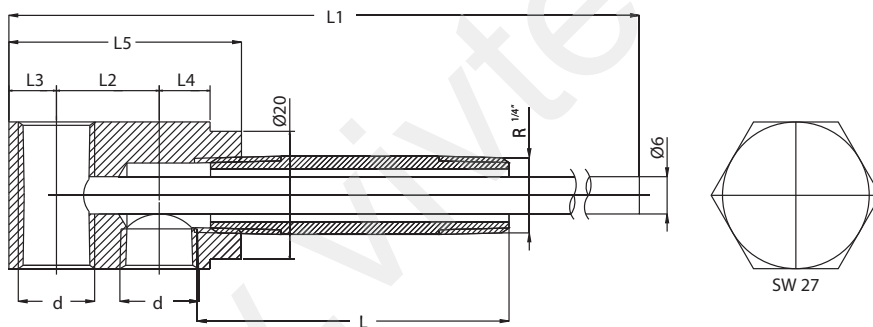

АКСЕССУАРЫ

PVS-PLS

Переходы для воды (оросители, каскадные охладители) / Cascade

Материал / Material
Латунь MS58 / MS58 Brass

| Артикул Order No | d | L3 | L2 | L4 | L5 | L1 | L |
|---------------------|------|----|----|----|----|-----|-----|
| PVS 10x50 | 1/8" | 9 | 19 | 9 | 42 | 356 | 50 |
| PVS 10x100 | 1/8" | 9 | 19 | 9 | 42 | 356 | 100 |
| PVS 10x150 | 1/8" | 9 | 19 | 9 | 42 | 356 | 150 |
| PVS 10x200 | 1/8" | 9 | 19 | 9 | 42 | 356 | 200 |
| PVS 13x50 | 1/4" | 9 | 19 | 9 | 42 | 356 | 50 |
| PVS 13x100 | 1/4" | 9 | 19 | 9 | 42 | 356 | 100 |
| PVS 13x150 | 1/4" | 9 | 19 | 9 | 42 | 356 | 150 |
| PVS 13x200 | 1/4" | 9 | 19 | 9 | 42 | 356 | 200 |

| Артикул Order No | d | L3 | L2 | L4 | L5 | L1 | L |
|---------------------|------|----|----|----|----|-----|-----|
| PLS 10x50 | 1/8" | 9 | 26 | 12 | 54 | 362 | 50 |
| PLS 10x100 | 1/8" | 9 | 26 | 12 | 54 | 362 | 100 |
| PLS 10x150 | 1/8" | 9 | 26 | 12 | 54 | 362 | 150 |
| PLS 10x200 | 1/8" | 9 | 26 | 12 | 54 | 362 | 200 |
| PLS 13x50 | 1/4" | 9 | 26 | 12 | 54 | 362 | 50 |
| PLS 13x100 | 1/4" | 9 | 26 | 12 | 54 | 362 | 100 |
| PLS 13x150 | 1/4" | 9 | 26 | 12 | 54 | 362 | 150 |
| PLS 13x200 | 1/4" | 9 | 26 | 12 | 54 | 362 | 200 |