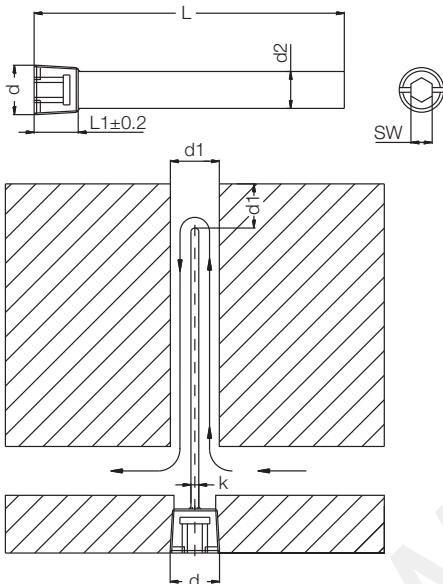

АКСЕССУАРЫ

SEP

Перегородка прямая с резьбой BSP и NSP/ Threadless Plug Baffles

Материал / Material
Латунь MS58 / MS58 Brass

Резьба BSP	Резьба NPT	d	SW	d1	d2	L	L1	k
Артикул / Order No	Артикул / Order No							
Цилиндрический	Цилиндрический							
SEP 08.100	NSEP 08.100	1/16"	4	6.5	6.2	101	8	1.6
SEP 08.200	NSEP 08.200	1/16"	4	6.5	6.2	203	8	1.6
SEP 10.100	NSEP 10.100	1/8"	5	8.5	8.2	100	8	1.6
SEP 10.120	NSEP 10.120	1/8"	5	8.5	8.2	120	8	1.6
SEP 10.130	NSEP 10.130	1/8"	5	8.5	8.2	130	8	1.6
SEP 10.150	NSEP 10.150	1/8"	5	8.5	8.2	150	8	1.6
SEP 10.175	NSEP 10.175	1/8"	5	8.5	8.2	175	8	1.6
SEP 10.200	NSEP 10.200	1/8"	5	8.5	8.2	200	8	1.6
SEP 13.100	NSEP 13.100	1/4"	7	11.5	11.2	100	10	2.4
SEP 13.120	NSEP 13.120	1/4"	7	11.5	11.2	120	10	2.4
SEP 13.131	NSEP 13.131	1/4"	7	11.5	11.2	131	10	2.4
SEP 13.150	NSEP 13.150	1/4"	7	11.5	11.2	150	10	2.4
SEP 13.175	NSEP 13.175	1/4"	7	11.5	11.2	175	10	2.4
SEP 13.200	NSEP 13.200	1/4"	7	11.5	11.2	200	10	2.4
SEP 13.225	NSEP 13.225	1/4"	7	11.5	11.2	225	10	2.4
SEP 13.250	NSEP 13.250	1/4"	7	11.5	11.2	250	10	2.4
SEP 17.150	NSEP 17.150	3/8"	10	15	14.7	150	10	2.4
SEP 17.175	NSEP 17.175	3/8"	10	15	14.7	175	10	2.4
SEP 17.200	NSEP 17.200	3/8"	10	15	14.7	200	10	2.4
SEP 17.225	NSEP 17.225	3/8"	10	15	14.7	225	10	2.4
SEP 17.250	NSEP 17.250	3/8"	10	15	14.7	250	10	2.4
SEP 17.275	NSEP 17.275	3/8"	10	15	14.7	275	10	2.4
SEP 17.300	NSEP 17.300	3/8"	10	15	14.7	300	10	2.4
SEP 21.200	NSEP 21.200	1/2"	10	18.5	18.2	203	10	2.4
SEP 21.400	NSEP 21.400	1/2"	10	18.5	18.2	400	10	2.4
SEP 26.300	NSEP 26.300	3/4"	12	23.5	23.2	300	12	3.2
SEP 26.309	NSEP 26.309	3/4"	12	23.5	23.2	309	12	3.2
SEP 26.500	NSEP 26.500	3/4"	12	23.5	23.2	500	12	3.2
SEP 33.400	NSEP 33.400	1"	12	28.5	28.2	406	12	3.2
SEP 33.600	NSEP 33.600	1"	12	28.5	28.2	610	12	3.2