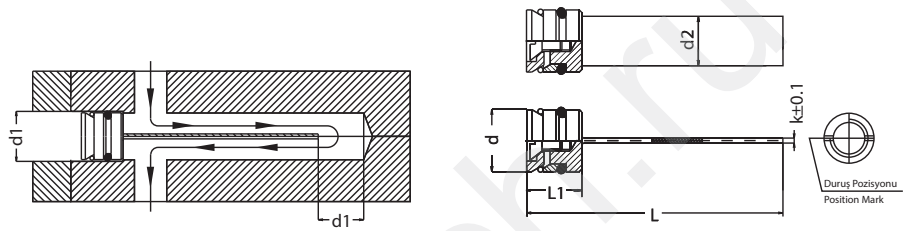

АКСЕССУАРЫ

TKSEP

Перегородка прямая без резьбы / Threadless Plug Baffles

Материал / Material

Латунь MS58 / MS58 Brass
Прокладки из Витона / FPM (V)

Температурный диапазон / Temperature Range

Максимально 180°C / Max. 180°C

Артикул Order No	d	d1	d2	L	L1	k
TKSEP 8x100	7.9	8	6	100	10	1.6
TKSEP 8x150	7.9	8	6	150	10	1.6
TKSEP 8x200	7.9	8	6	200	10	1.6
TKSEP 10x100	9.9	10	8	100	10	1.6
TKSEP 10x150	9.9	10	8	150	10	1.6
TKSEP 10x200	9.9	10	8	200	10	1.6
TKSEP 12x100	11.9	12	10	100	10	2.4
TKSEP 12x150	11.9	12	10	150	10	2.4
TKSEP 12x200	11.9	12	10	200	10	2.4
TKSEP 14x100	13.9	14	12	100	12	2.4
TKSEP 14x150	13.9	14	12	150	12	2.4
TKSEP 14x200	13.9	14	12	200	12	2.4
TKSEP 16x150	15.9	16	14	150	12	2.4
TKSEP 16x250	15.9	16	14	250	12	2.4
TKSEP 20x150	19.9	20	18	150	12	2.4
TKSEP 20x250	19.9	20	18	250	12	2.4