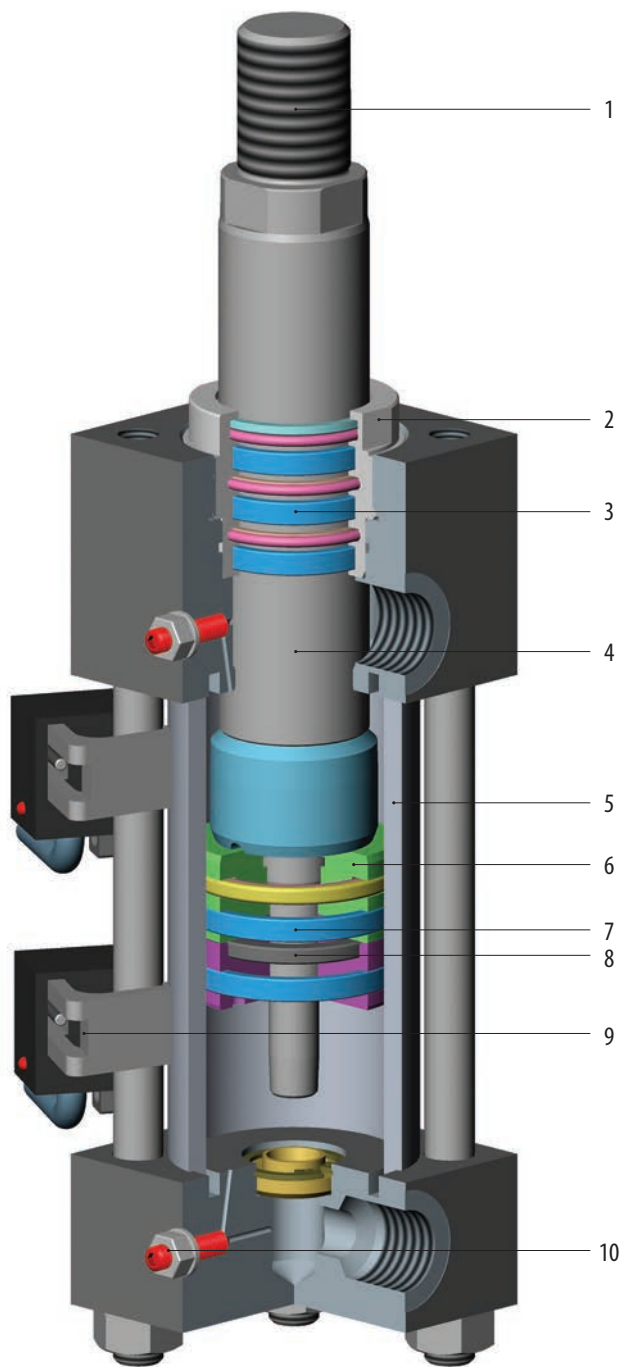

Запасные части

HZ160 Запасные части

1. Наконечник штока
2. Втулка штока
3. Уплотнители втулки штока (комплект)
4. Шток
5. Трубка
6. Поршень
7. Уплотнители поршня (комплект)
8. Магнит поршня (для магнитного цилиндра)
9. Магнитный переключатель с кронштейном
10. Винт с контргайкой для регулировки подушки

Артикул (3) Уплотнители втулки штока	Для	Артикул (7) Уплотнители поршня	Для
V16002512KITC	HZ160 25	V16002512KITP	HZ160 25
V16003214KITC	HZ160 32	V16003214KITP	HZ160 32
V16004018KITC	HZ160 40	V16004018KITP	HZ160 40
V16005022KITC	HZ160 50	V16005022KITP	HZ160 50
V16006328KITC	HZ160 63	V16006328KITP	HZ160 63
V16008036KITC	HZ160 80	V16008036KITP	HZ160 80