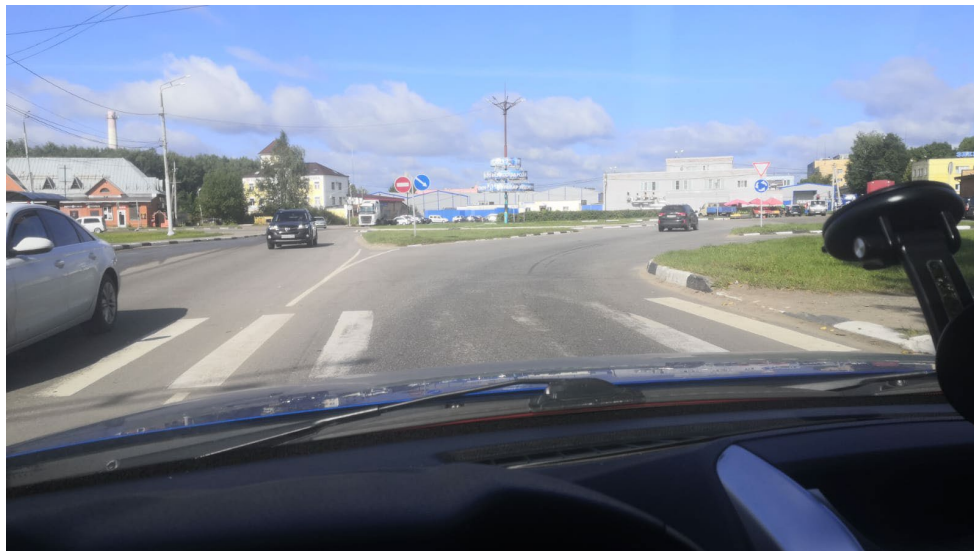

Двигайтесь по
улице 1-я Овражная
до круга