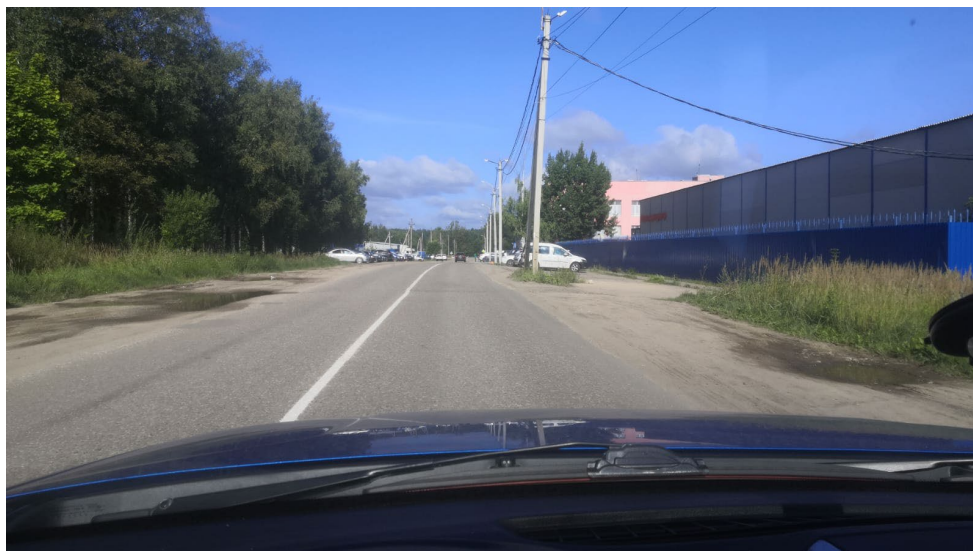

Двигайтесь прямо
порядка 300м