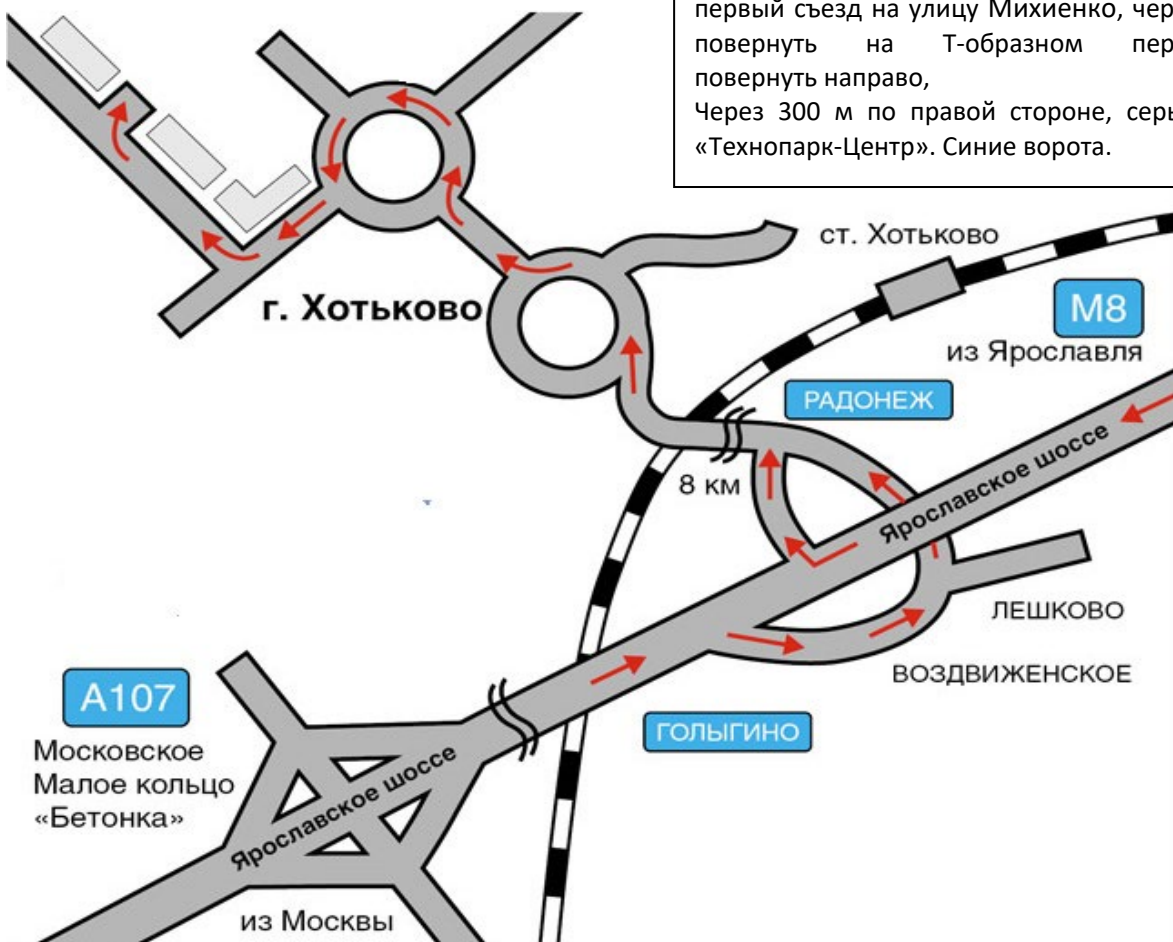

Проезд на автомобиле:

Двигаясь из г. Москвы по Ярославскому шоссе до Гольгино, через 200 м после указателя «Гольгино», поворот на Лешково, Радонеж.

Далее двигаться по основной дороге (через Воздвиженское) в сторону Радонеж Хотьково, около 8 км.

После ж/д моста двигаться в сторону г. Хотьково, Абрамцево, на круговом перекрестке прямо.

На следующем круговом перекрёстке съехать на первый съезд на улицу Михиенко, через 100 м повернуть на Т-образном перекрестке повернуть направо,

Через 300 м по правой стороне, серый ангар «Технопарк-Центр». Синие ворота.

Двигайтесь по
улице 1-я Овражная
до круга

На круговом
движении
съезжайте на
первом съезде
направо на улицу
Михиенко

Двигайтесь прямо
примерно 100м до
первого
Т-образного
перекрестка и
сверните направо
на улицу Заводская

Двигайтесь прямо
порядка 300м

Проезжайте по
правой стороне
серый ангар
«Технопарк-Центр».
Въезд на
территорию через
синие ворота.